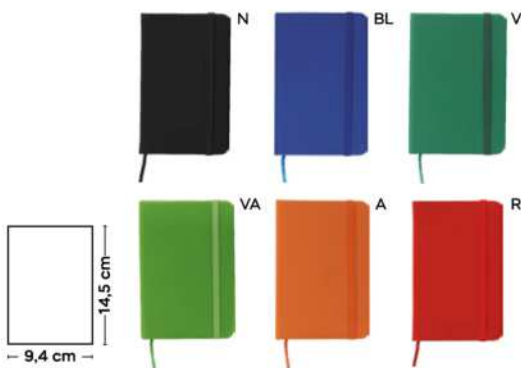

S26464

€ 2,07

BLOCCO PER APPUNTI
blocco per appunti (98 fogli), cordino segnalibro, chiusura con elastico e tasca interna.

SSC

60/30 9,4x14,5x1,5 cm.

(M) carta/PU