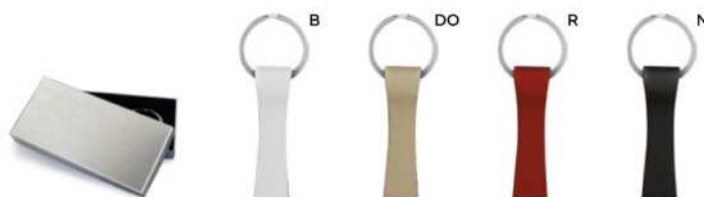

E14132

€ 1,52

40x8

STC

PORTACHIAVI

con astuccio in confezione singola.

400/100 8,4x1,7x1,2 cm.

(M) metallo/PU