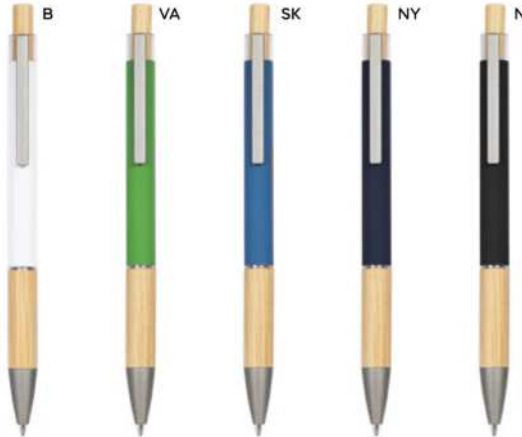

New

B11287

€ 0,76

LOGO
mm
60x6

SL

PENNA A SFERA

fusto in alluminio rivestito in materiale gommatto al tatto, clip e puntale in plastica, chiusura a scatto con pulsante in bambù, refill nero. Personalizzazione solo con incisione laser, il logo inciso sarà di colore silver.

500/50 14 cm.

M alluminio/bambù/plastica

GR 15 gr.

New

B11288

€ 0,76

LOGO
mm
60x5

SL

PENNA A SFERA

fusto in alluminio rivestito in materiale gommatto al tatto, clip in metallo, puntale in plastica, impugnatura in bambù, chiusura a scatto con pulsante in bambù, refill nero. Personalizzazione solo con incisione laser, il logo inciso sarà di colore silver.

500/50 14 cm.

M alluminio/metallo/bambù/plastica

GR 14 gr.