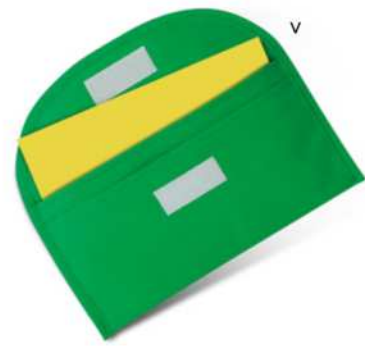

Q24401

€ 1,36

180x90

BUSTA PORTA DOCUMENTI
chiusura con velcro.

100/50 26,7x13,2 cm.

(M) poliestere 600D

SS