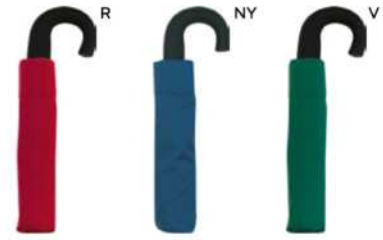

K18257

€ 12,16

SSC1

OMBRELLO SUPER MINI 21" AUTOMATICO
completamente automatizzate le fasi di apertura e chiusura, manico curvo in gomma, struttura in alluminio e fibra di vetro, fodera in pongee.

36/12 Ø 96x61,5 cm. - chiuso: 33 cm.

(M) alluminio/pongee 190T