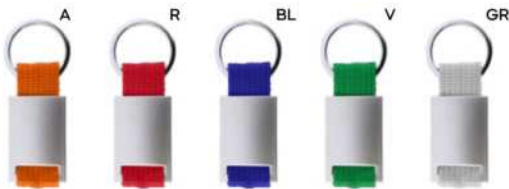

€ 1,65

PORTACHIAVI

con astuccio in confezione singola.

400/100 9,8x1,8x0,4 cm.

M metallo/PU

SL1-SL2

Bestseller

E14145