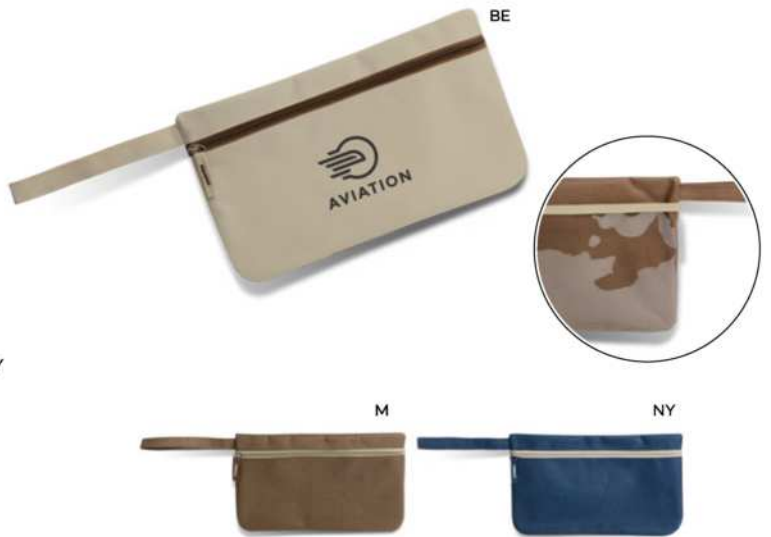

Q24404

€ 1,96

BUSTA PORTA DOCUMENTI

con manico, tasca sul retro in plastica trasparente, chiusura a zip.

100/50 29,5x17,5 cm.

(M) poliestere 600D

SS

Bags