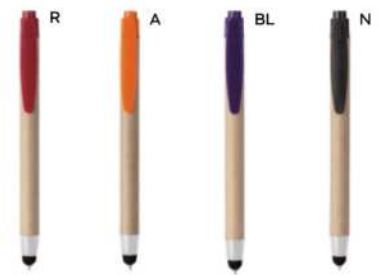

 14 gr.

B11142 € 0,37

PENNA A SFERA CON TOUCH SCREEN
in cartone riciclato, con chiusura a scatto, refill nero.

1000/100 13,5 cm.

ST

(M) plastica/cartone riciclato

(GR) 7 gr.

tip & touch