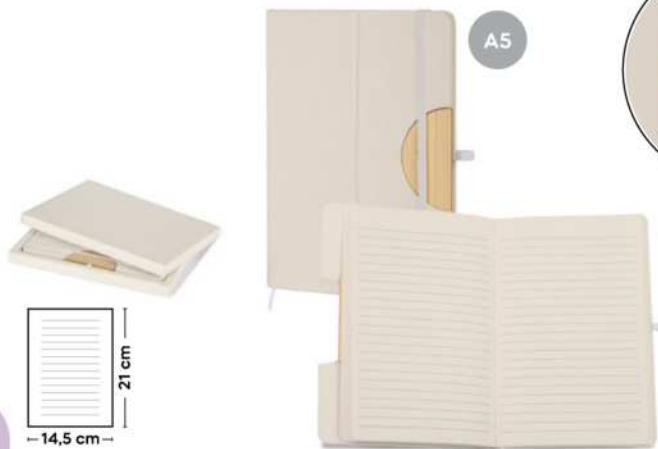

A5

S26521

€ 7,71

BLOCCO PER APPUNTI IN CARTONE DEL LATTE CON TAG NFC (144 bytes)

realizzato con cartoni riciclati del latte. Dopo aver separato i materiali dei cartoni del latte, la carta viene utilizzata per creare il blocchetto. Con inserto in bambù, con fogli a righe (80 fogli), chiusura con elastico, cordino segnalibro, passante elastico porta penna (penna non inclusa). La copertina del blocco per appunti è pieghevole e può fungere da base di appoggio per smartphone. Nell'inserto in bambù è presente il tag NFC (Near Field Communication) che permette di collegarsi a smartphone, tablet e qualsiasi altro dispositivo con tecnologia NFC per trasferimento link senza fili a breve distanza. In astuccio singolo realizzato in cartone del latte.

SSC-SLV1

20/10 17,3x24x1,9 cm.

(M) cartone riciclato del latte/bambù