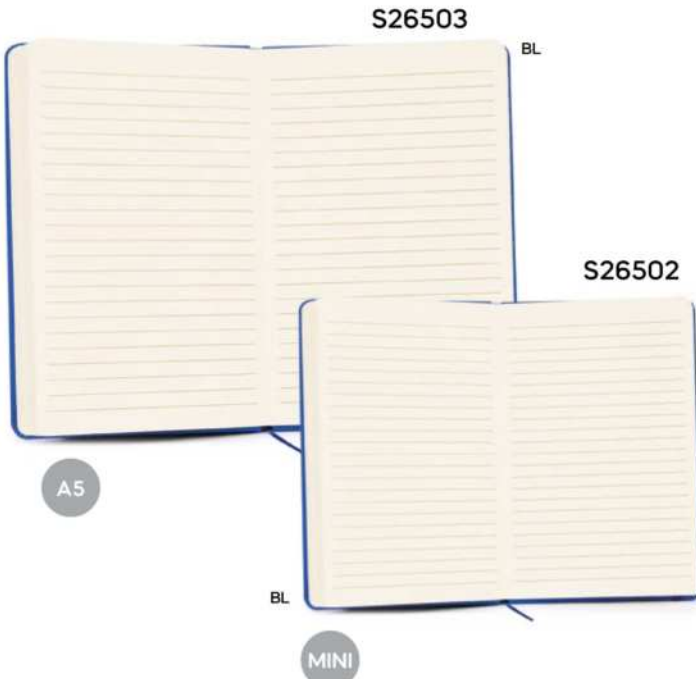

S26502

€ 1,70

60x120

SSC

BLOCCO PER APPUNTI IN RPET

blocco per appunti con fogli a righe (80 fogli), cordino segnalibro, chiusura con elastico. Copertina in RPET.

100/50 9x14x1,3 cm.

(M) carta/RPET