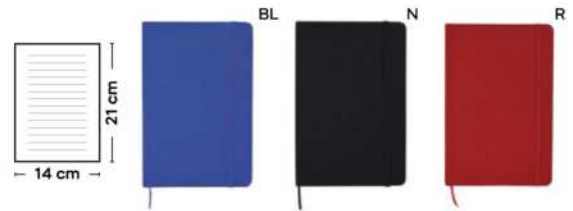

S26503

€ 2,48

110x190

SSC

BLOCCO PER APPUNTI IN RPET

blocco per appunti con fogli a righe (80 fogli), cordino segnalibro, chiusura con elastico. Copertina in RPET.

50/25 14x21x1,4 cm.

(M) carta/RPET