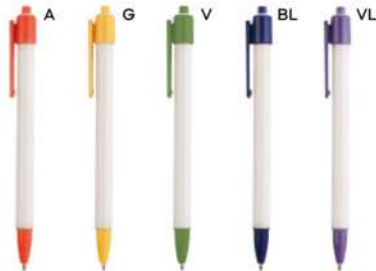

B11026

€ 0,24

PENNA A SFERA

con chiusura a scatto, refill nero.

1000/100 14 cm.

M plastica

GR 5 gr.

ST