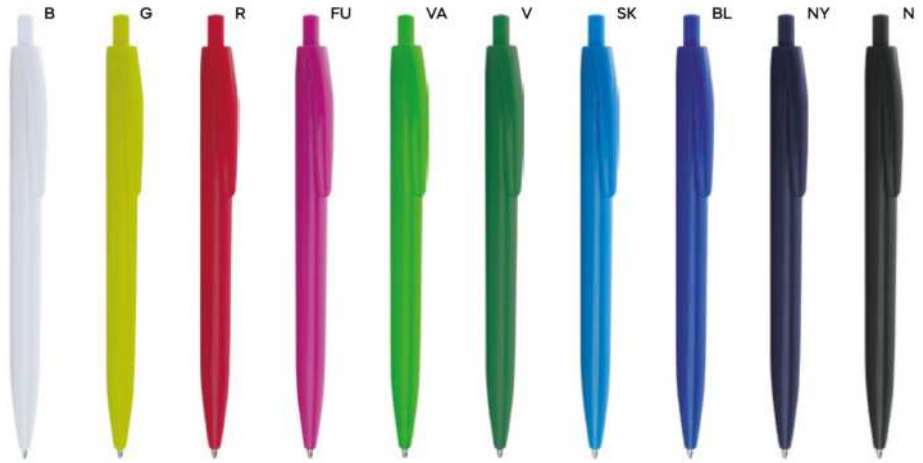

B11172

B11171

€ 0,13

70x7

ST

PENNA A SFERA

con chiusura a scatto, refill nero.

1000/100 13,8 cm.