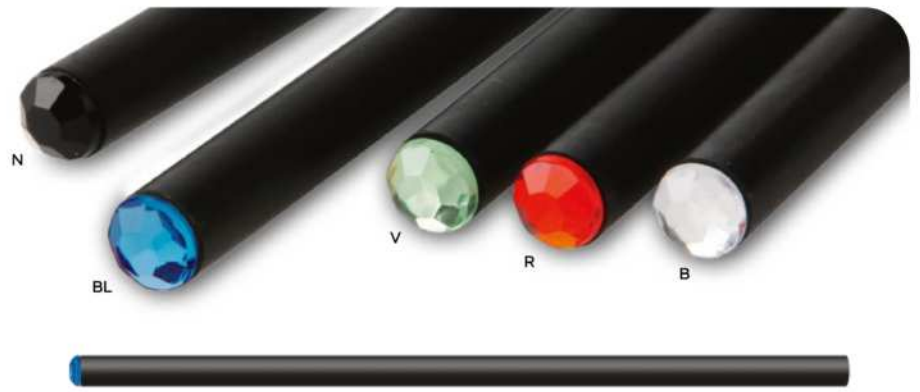

€ 0,26

130x5,5
MATITA NERA

con strass, mina 2B.

 1440/144  17,8 cm.

 legno

 4 gr.

ST

**B11152**