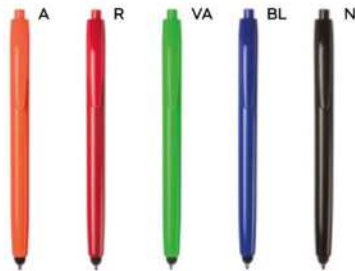

PENNA A SFERA CON TOUCH SCREEN
in cartone riciclato, con chiusura a scatto, refill nero.

1000/100 13,5 cm.

ST

(M) plastica/cartone riciclato

(GR) 7 gr.

tip & touch

B11119 € 0,24

PENNA A SFERA CON TOUCH SCREEN
in plastica, chiusura a scatto, refill nero.

1000/100 13,9 cm.

ST

(M) plastica

(GR) 8 gr.

tip & touch