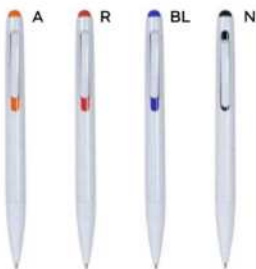

touch

VA

B11283

€ 0,76

LOGO
mm

70x6

STM

PENNA A SFERA CANCELLABILE

in plastica ABS riciclata, chiusura a scatto, refill nero cancellabile tramite gommino nella parte superiore.

1000/100 14,3 cm.

plastica ABS riciclata

11 gr.