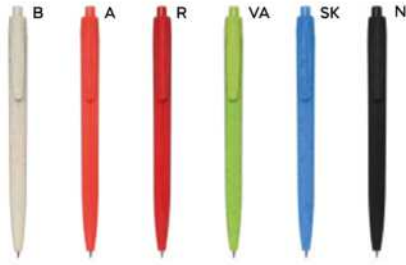

B11232

€ 0,18

70x7

PENNA A SFERA

in paglia di grano e ABS, chiusura a scatto, refill nero.

1000/100 14 cm.

ST

(M) paglia di grano+ABS

(GR) 6 gr.