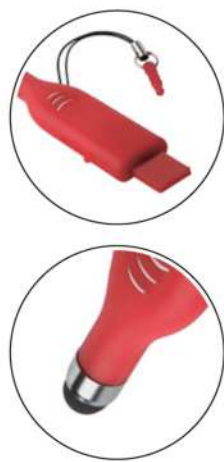

E14643

MEMORIA USB DA 2GB - 4GB - 8GB
con touch screen, USB 2.0, con cordicella, confezione singola in scatoletta bianca.

100 7x2x0,9 cm.

STC-DIG

(M) plastica

PREZZO SU RICHIESTA