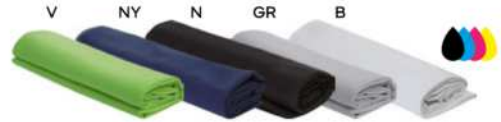

K18134

€ 5,10

300x300

ASCIUGAMANO IN MICROFIBRA
ultra assorbente.

100/50 50x100 cm. circa

(M) microfibra (170 gr/m²)

SSC-SF1
SFCB