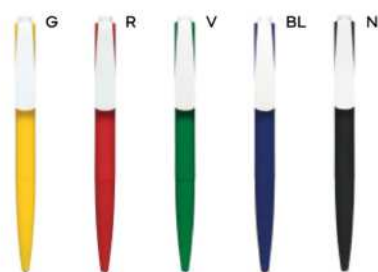

€ 0,34

PENNA A SFERA COLORI FLUORESCENTI

con chiusura a scatto, refill nero.

1000/100 14,3 cm.

(M) plastica

(GR) 9 gr.

ST

B11219