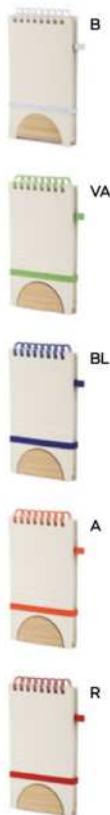

S26523

€ 2,48

BLOCCO PER APPUNTI IN CARTONE DEL LATTE

realizzato con cartoni riciclati del latte. Dopo aver separato i materiali dei cartoni del latte, la carta viene utilizzata per creare il blocchetto. Con inserto in bambù, la copertina è pieghevole e può fungere da base di appoggio per smartphone. Con fogli a righe (70 fogli), chiusura con elastico e passante elastico porta penna (penna non inclusa).

100/50 8x14x1,3 cm.

(M) cartone riciclato del latte/bambù

A5

S26522

€ 4,16

BLOCCO PER APPUNTI IN CARTONE DEL LATTE

realizzato con cartoni riciclati del latte. Dopo aver separato i materiali dei cartoni del latte, la carta viene utilizzata per creare il blocchetto. Con fogli a righe (80 fogli), cordino segnalibro, chiusura con passante elastico porta penna (penna non inclusa).

30/15 14x21x1,4 cm.

(M) cartone riciclato del latte

S26520

€ 1,96

BLOCCHETTO APPUNTI IN CARTONE DEL LATTE

da 200 fogli, realizzato con cartoni riciclati del latte. Dopo aver separato i materiali dei cartoni del latte, la carta viene utilizzata per creare il blocchetto.

100/50 7,5x7,7x2,6 cm.

(M) cartone riciclato del latte