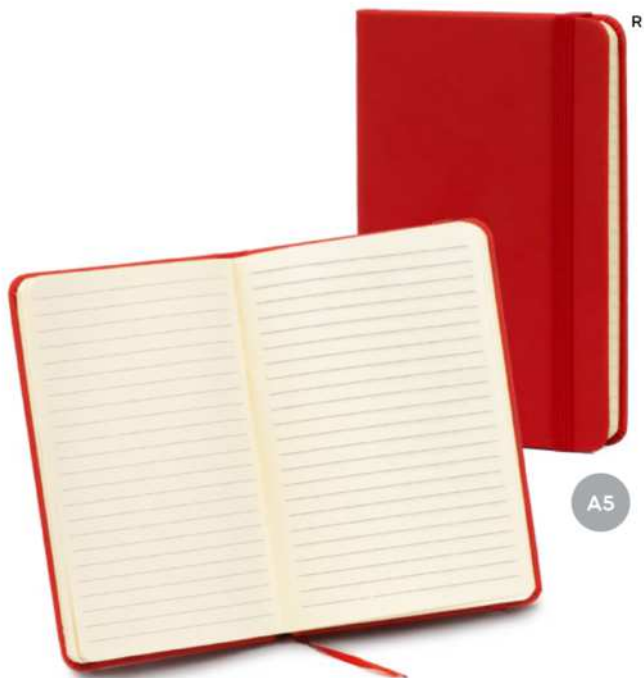

S26485R

S26484R

Bestseller

MINI

A5

A5

R

S26484

€ 1,96

BLOCCO PER APPUNTI

blocco per appunti con fogli quadrettati (98 fogli), quadretti da 0,5 cm, con cordino segnalibro, chiusura con elastico e tasca interna.

SSC

60/30 9,4x14,5x1,7 cm.

carta/PU

S26485

€ 2,59

BLOCCO PER APPUNTI

blocco per appunti con fogli quadrettati (98 fogli), quadretti da 0,5 cm, con cordino segnalibro, chiusura con elastico e tasca interna.

SSC

30/15 13,3x21,5x1,6 cm.

carta/PU

S26499

€ 2,88

BLOCCO PER APPUNTI

blocco per appunti con fogli a righe (96 fogli), cordino segnalibro, chiusura con elastico e tasca interna.

SSC

30/15 13,3x21,5x1,6 cm.

carta/PU