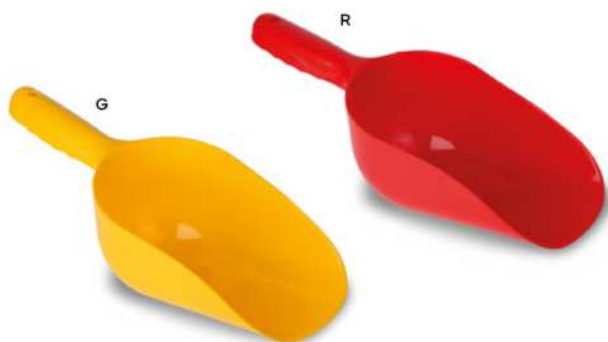

S26300

€ 1,70

50x15

PALETTA IN PLASTICA

100/10 28x8x9,5 cm.

(M) plastica

STC