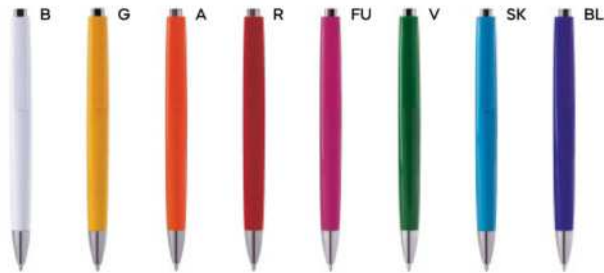

45x8
30x8

ST-DIG1

PENNA A SFERA

con chiusura a rotazione, refill nero.

1000/100 14,7 cm.

(M) plastica

(GR) 13 gr.

B11233