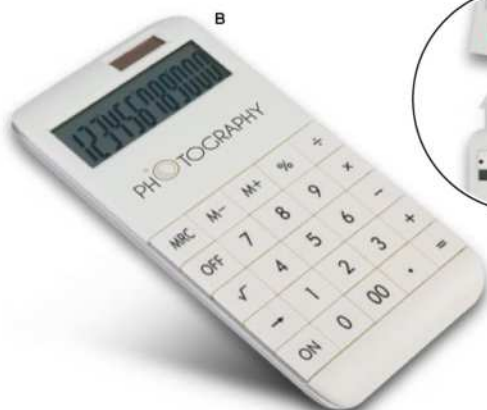

(M) gomma/plastica

G16267

€ 11,63

70x12

STC

CALCOLATRICE DA TAVOLO 12 CIFRE
display e tasti grandi, tasto percentuale e di
correzione dell'ultimo inserimento, doppia
alimentazione.

60/30 18,5x13,4x3,2 cm.

(M) plastica