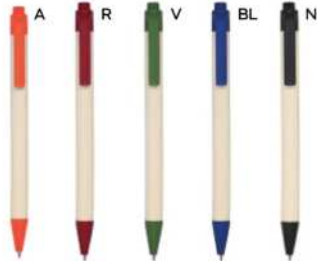

penne

Write

B11271

€ 0,38

70x6

ST

PENNA A SFERA IN CARTONE DEL LATTE realizzata con cartoni riciclati del latte. Dopo aver separato i materiali dei cartoni del latte, la carta viene utilizzata per creare il fusto della penna. Clip, pulsante e puntale in plastica biodegradabile e compostabile PLA. Chiusura a scatto, refill nero.

1000/100 14 cm.

M cartone riciclato del latte/PLA

GR 6 gr.