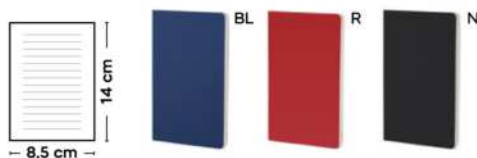

S26518

€ 1,18

50x100

SSC

BLOCCO PER APPUNTI CON COPERTINA MORBIDA
blocco per appunti con fogli a righe (80 fogli). Copertina morbida in PU.

100/50 8,5x14x0,9 cm.

(M) carta/PU