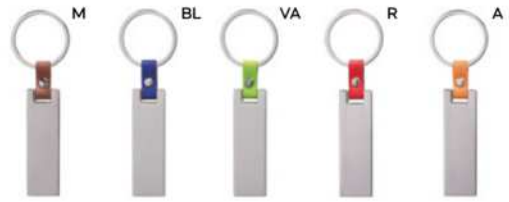

E14260

€ 1,65

PORTACHIAVI

con astuccio in confezione singola.

400/100 9,8x1,8x0,4 cm.

M metallo/PU

SL1-SL2