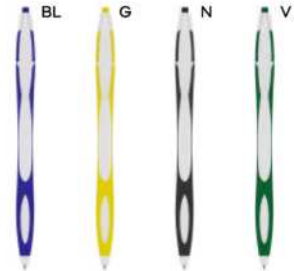

B11009

€ 0,37

PENNA A SFERA

con chiusura a scatto, refill nero.

1000/50 14,5 cm.

M plastica

GR 8 gr.

ST