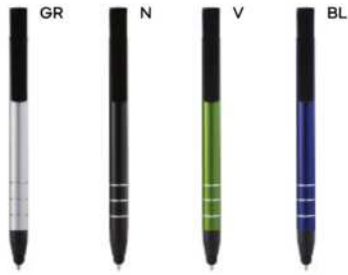

B11225

€ 0,76

STM-SL

PENNA A SFERA CON TOUCH SCREEN
in metallo con alloggiamento in plastica per smartphone. Chiusura a scatto, refill nero.

500/50 14,1 cm.

(M) metallo/plastica

(GR) 16 gr.