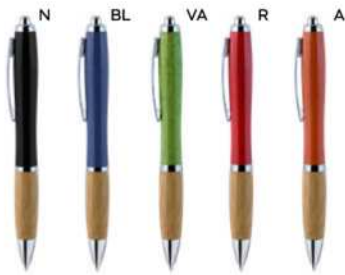

B11268

€ 0,47

PENNA A SFERA

fusto in paglia di grano e ABS, impugnatura in bambù e clip in metallo. Chiusura a scatto, refill nero.

1000/100 14,1 cm.

STM-SL

(M) paglia di grano+ABS/bambù/metallo

(GR) 11 gr.