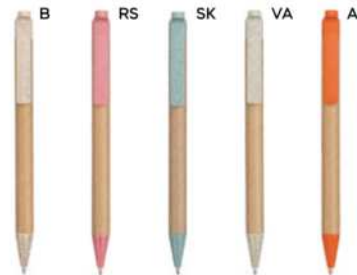

PENNA A SFERA BIODEGRADABILE
in plastica biodegradabile e cartone riciclato, chiusura a scatto, refill nero.

ST

1000/100 14 cm.

(M) plastica biodegradabile
cartone riciclato

(GR) 6 gr.

**B11104**

€ 0,18

PENNA A SFERA
in cartone riciclato, paglia di grano e ABS, chiusura a scatto, refill nero.