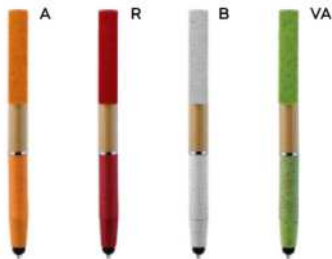

B11267

€ 0,76

STM-SL

PENNA A SFERA CON TOUCH SCREEN
fusto in bambù, impugnatura e clip in paglia di grano e ABS, con alloggiamento per smartphone nella clip. Chiusura a scatto, refill nero.

1000/100 14,3 cm.

(M) bambù/paglia di grano+ABS

(GR) 9 gr.