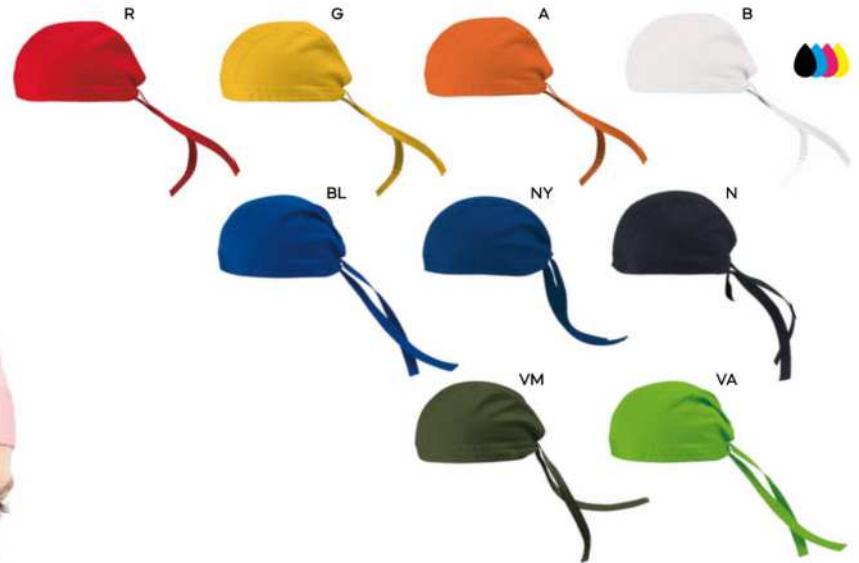

500x500

SST-SFT

BANDANA CLASSICA

300/25 60x60 cm. circa

100% cotone

K18036

€ 2,33

40x40