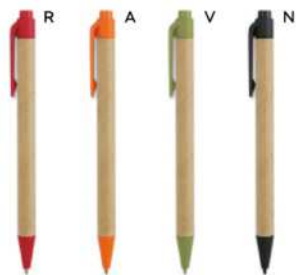

B11068

€ 0,31

PENNA A SFERA BIODEGRADABILE
in plastica biodegradabile e cartone riciclato, chiusura a scatto, refill nero.

ST

1000/100 14 cm.

(M) plastica biodegradabile
cartone riciclato

(GR) 6 gr.