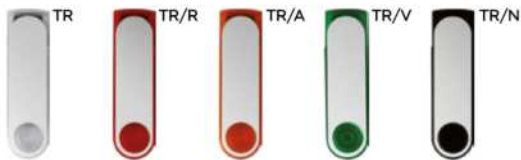

E14614

33x12

STC-SL1
SL2-DIG

MEMORIA USB DA 2GB - 4GB - 8GB
USB 2.0, senza laccio, confezione singola in scatoletta bianca.

100 5,9x1,7x1,1 cm.

(M) plastica/alluminio

PREZZO SU RICHIESTA