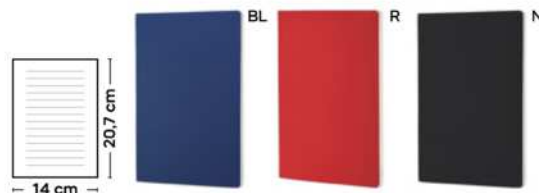

S26519

€ 2,04

100x160

SSC

BLOCCO PER APPUNTI CON COPERTINA MORBIDA
blocco per appunti con fogli a righe (80 fogli). Copertina morbida in PU.

50/25 14x20,7x0,9 cm.

(M) carta/PU