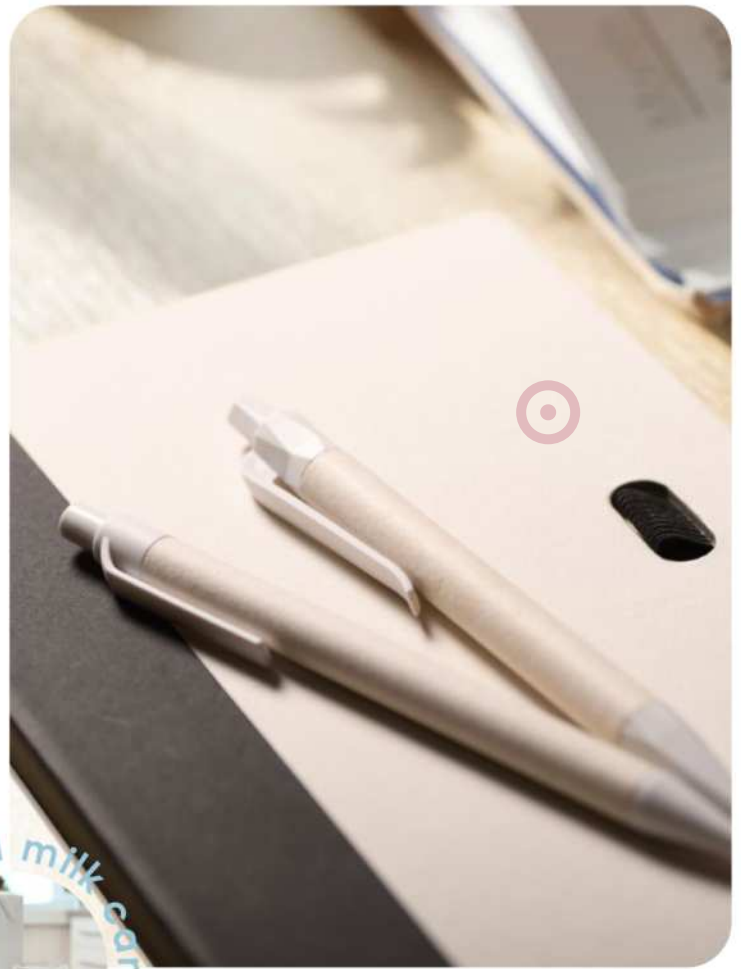

STM

PENNA A SFERA CANCELLABILE

in plastica ABS riciclata, chiusura a scatto, refill nero cancellabile tramite gommino nella parte superiore.

1000/100 14,3 cm.

plastica ABS riciclata

11 gr.

S26483
Office p.248