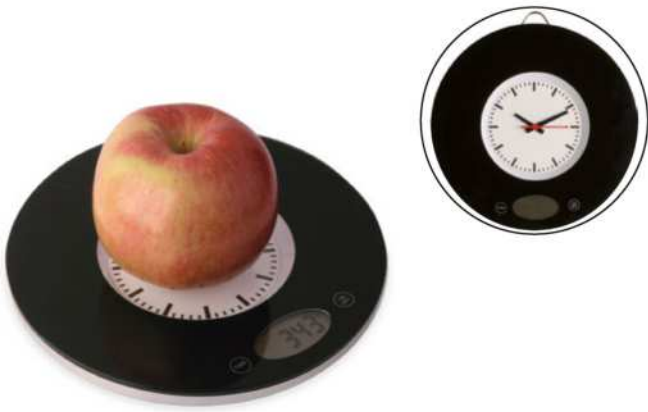

S26231

€ 22,22

BILANCIA DA CUCINA

con orologio, in vetro temperato, da tavolo e appendibile, portata massima Kg. 3 con frazionamento al grammo, possibilità di lettura in Kg. o libbre. Pile non fornite

SSC1

20/10 Ø 20x2,2 cm.

M vetro/plastica