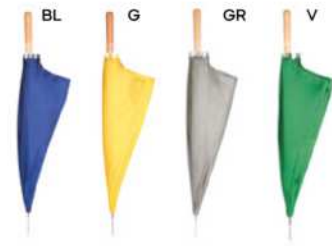

K18200

€ 7,45

LOGO mm
200x110

OMBRELLO AUTOMATICO 23"
con manico dritto in legno, puntale e asta in metallo.

24/12 Ø 100x84 cm.

SSC1
SFCB

poliestere 190T