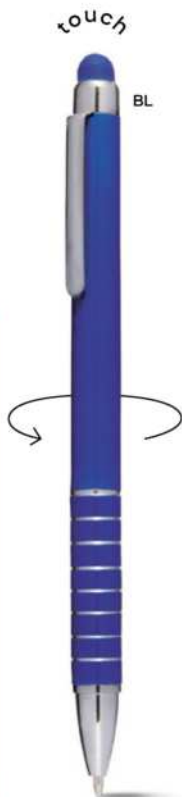

€ 0,42

LOGO
mm
60x8

ST-DIG1

PENNA A SFERA CON TOUCH SCREEN
in plastica con clip in metallo, chiusura a rotazione, refill nero.

1000/100 14,1 cm.

(M) plastica

(GR) 10 gr.

B11168