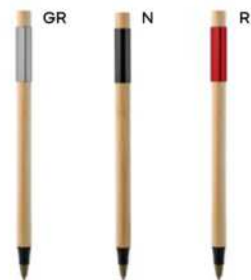

B11261

€ 0,42

PENNA A SFERA

fusto in bambù con fascetta in alluminio (lunghezza fascetta 3 cm. ca), refill nero.

1000/100 15 cm.

STM-SL

(M) bambù/alluminio

(GR) 5 gr.