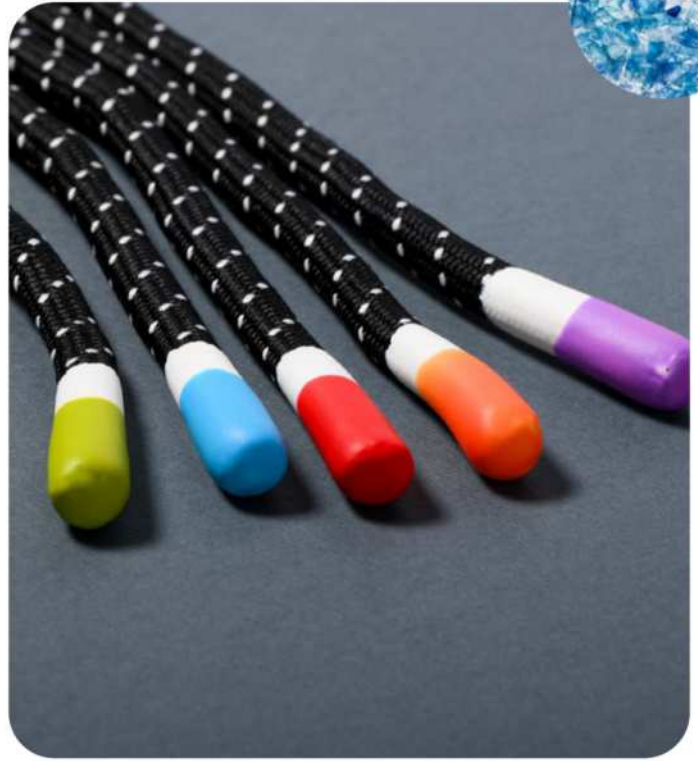

**Urban
collection!**