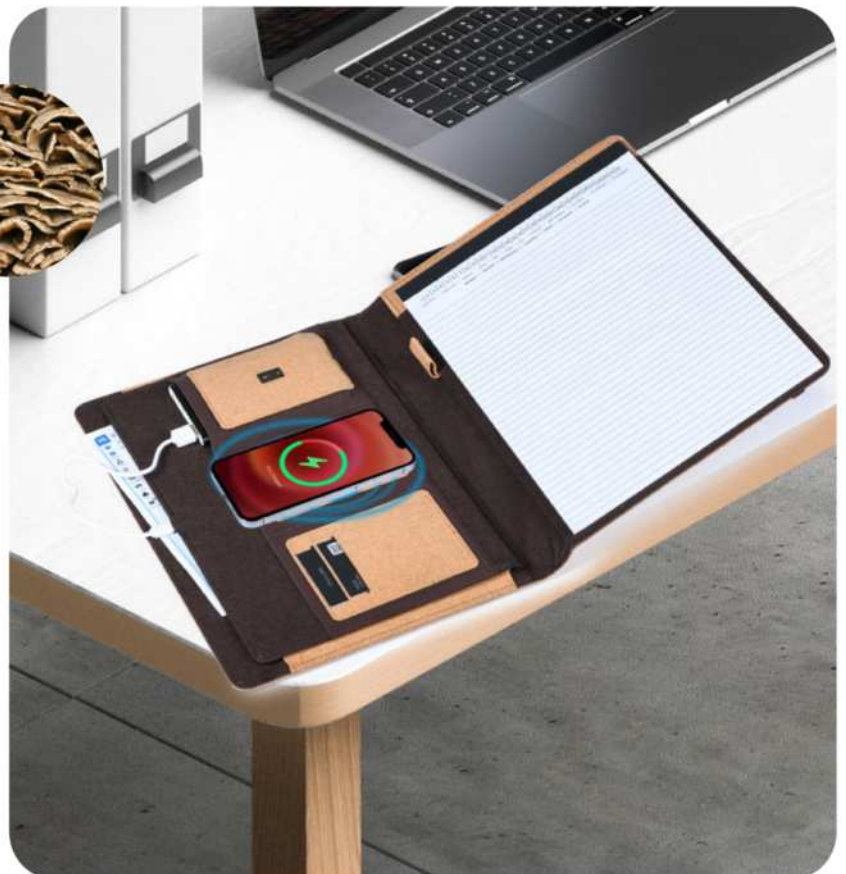

Q24409

€ 1,96

BUSTA PORTA DOCUMENTI
formato A4, con ampia tasca esterna.

200/50 33x25x3 cm.

(M) plastica

SS

Bestseller

E14293

€ 3,27

PORTABLOCCO IN BAMBÙ
appendibile, con clip in metallo.

40/20 31,5x22,5x0,3 cm.

(M) bambù/metallo

SSC-SLV2

Q24119

€ 18,17

CARTELLA PORTABLOCCO CON CARICATORE WIRELESS

in formato A4, rivestita in sughero, con tasca interna portadocumenti, taschina interna portabiglietti da visita, taschina interna per inserire un caricatore USB sottile (non incluso) e taschina interna con caricatore wireless incorporato per caricare smartphone di ultima generazione (compatibili con lo standard Qi wireless), input DC 5V/2A, wireless output DC 5V/1A, incluso cavetto micro USB. Chiusura con elastico.

10/5 24x31x2 cm.

(M) sughero

SSC