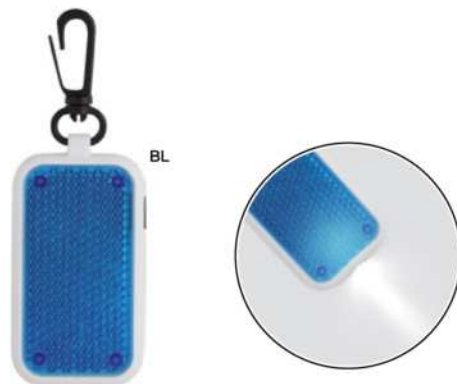

E14180

€ 1,44

LUCE DI EMERGENZA

appendibile, con tre led e con possibilità di utilizzo anche come torcia. Pile fornite.

500/50 11x4x1 cm.

STC1-DIG

(M) plastica