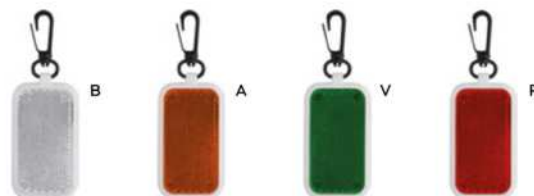

E14180

€ 1,44

LUCE DI EMERGENZA

appendibile, con tre led e con possibilità di utilizzo anche come torcia. Pile fornite.

500/50 11x4x1 cm.

STC1-DIG

(M) plastica