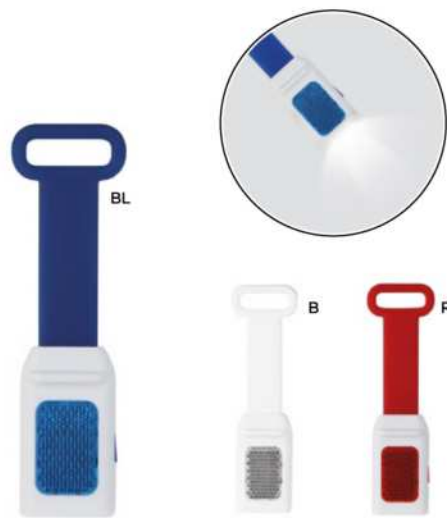

Ø 55
30x35

STC

LAMPADA DA CAMPEGGIO
con 6 led molto luminosi.
Pile fornite.

48/24 Ø 8,7x12,3 cm. (chiusa)
Ø 8,7x18 cm. (aperta)

(M) plastica/metallo

torce e lampade

Tools

E14186