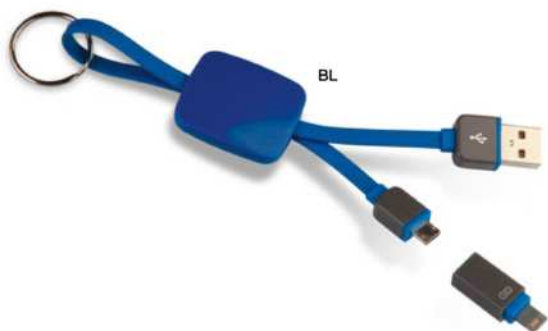

E14497

€ 3,27

30x25

STC1

CAVETTO 2 IN 1 PER RICARICA
con micro USB e connettore lightning.

500/100

(M) plastica