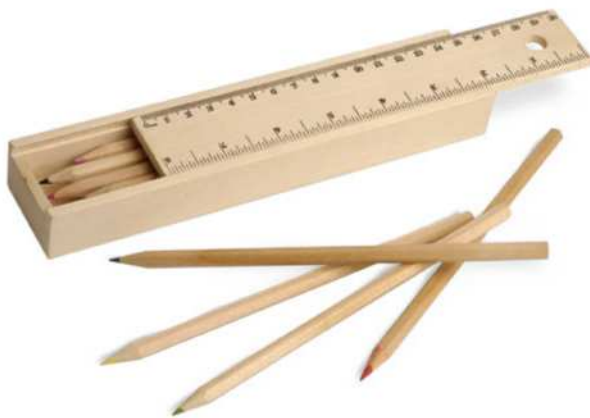

S26401

€ 2,07

SET 12 MATITE COLORATE
con astuccio in legno
e coperchio con righello.

100/50 20,5x3x4,5 cm.

(M) legno

SSC-SLV1
DIG