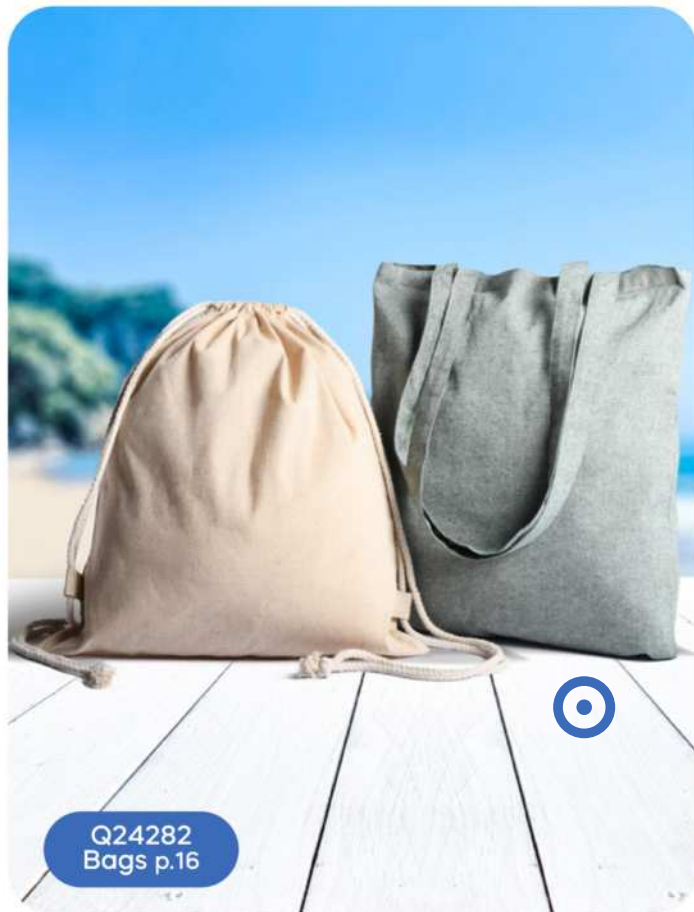

Q24282
Bags p.16