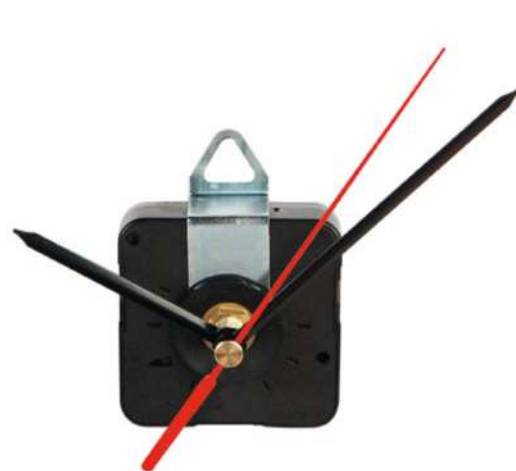

Z50502

€ 3,14

**MOVIMENTO OROLOGIO PARETE
SILENZIOSO**
movimento continuo e silenzioso,
gambo lungo (1,4 cm.), fornito di
lancette dritte o stilizzate.

250/50 5,6x5,6x1,6 cm.

plastica/metallo

Z50900D

LANCETTE DRITTE

Z50900S

LANCETTE STILIZZATE