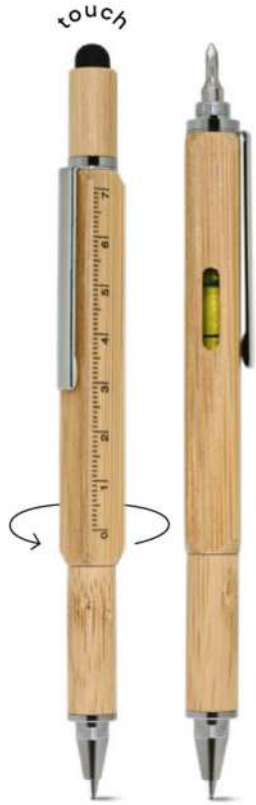

B11249

€ 5,18

PENNA MULTIFUNZIONE IN BAMBÙ
fusto in bambù, chiusura a rotazione, con touch screen, righello con scala in centimetri, livella e giraviti, clip e puntale in metallo, refill nero.

STM-SL

500/50 15 cm.

(M) bambù/metallo

(GR) 22 gr.

penne

B11147

€ 2,48

PENNINO TOUCH SCREEN
con catenella, righello con scala in centimetri e inch, livella, giraviti e misuratore per la pressione delle gomme. Non è una penna.

STC1-SL

500/50 15,3 cm.

(M) metallo/plastica

(GR) 30 gr.

touch

B11144

€ 4,05

PENNA MULTIFUNZIONE
chiusura a rotazione, con touch screen, righello con scala in centimetri e inch, livella e giraviti, refill nero.

STM-SL

500/50 15 cm.

(M) metallo

(GR) 28 gr.

Write