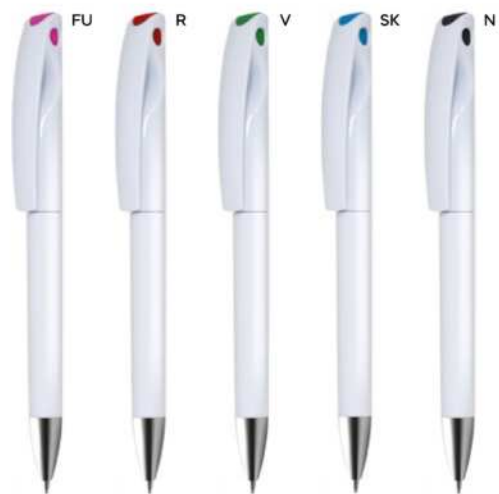

1000/100 13,8 cm.

plastica

7 gr.

B11269

€ 0,34

PENNA A SFERA

con chiusura a rotazione, refill nero.

1000/100 14 cm.