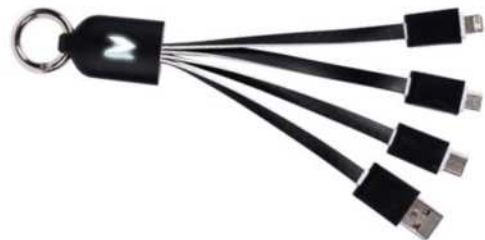

CAVETTO 3 IN 1 PER RICARICA

con connettori micro USB, lightning e micro USB (tipo C). Con luce all'interno della parte in plastica che rende i loghi luminosi dopo l'incisione laser.

STC-SL1

500/100

(M) plastica/metallo