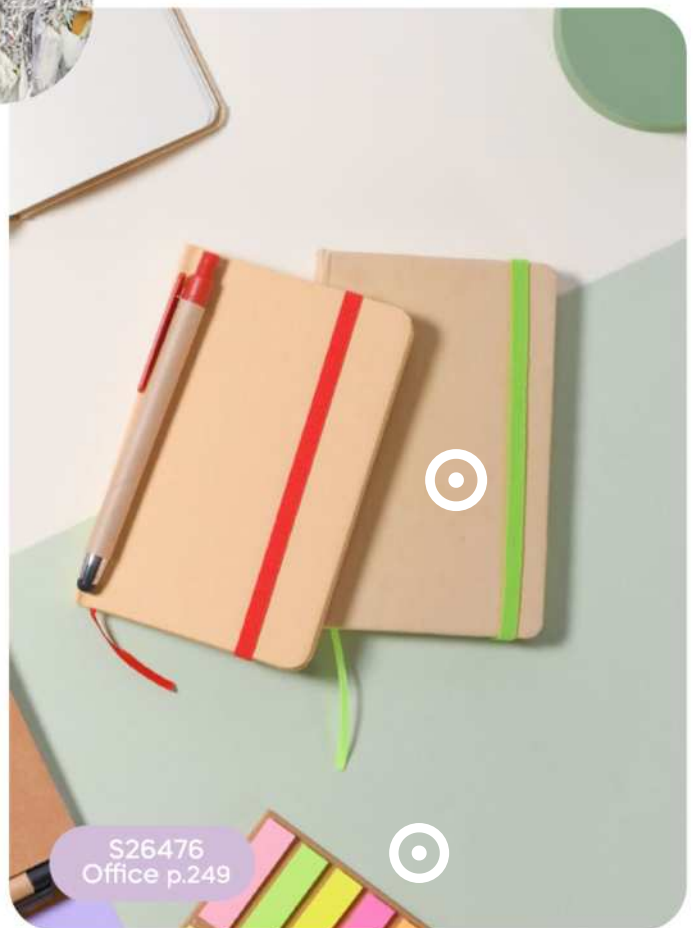

S26476
Office p.249