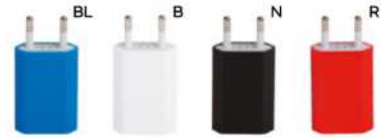

E14496

€ 3,92

STC1-DIG

ALIMENTATORE USB

Input 100-240V Output: 5V/1A

400/50 6,6x3,5x1,4 cm.

(M) plastica