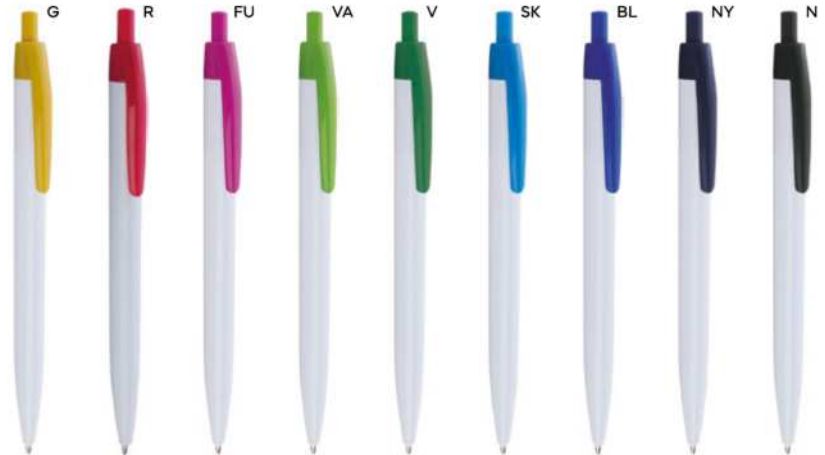

B11172

€ 0,13

70x7

ST-DIG1

PENNA A SFERA

con chiusura a scatto, refill nero.

1000/100 13,8 cm.

plastica

7 gr.