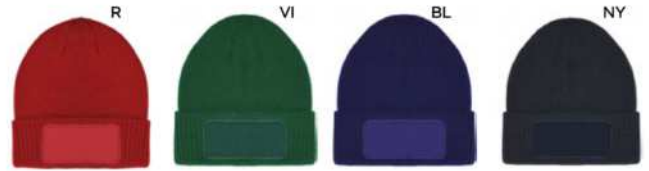

K18115

€ 4,58

SSM

CAPPELLINO ZUCCOTTO CON TARGHETTA
in acrilico doppio strato, risolto a costine con
ampia targhetta in cotone (10,5x5,5 cm.) per
la personalizzazione. Peso 70 gr.

100/10 taglia unica

(M) acrilico