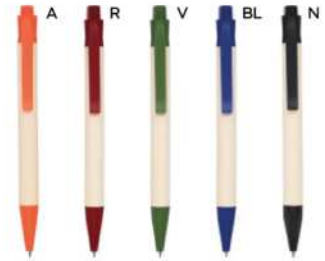

B11272

€ 0,38

70x7

ST

PENNA A SFERA IN CARTONE DEL LATTE realizzata con cartoni riciclati del latte. Dopo aver separato i materiali dei cartoni del latte, la carta viene utilizzata per creare il fusto della penna. Clip, pulsante e puntale in plastica biodegradabile e compostabile PLA. Chiusura a scatto, refill nero.

1000/100 14 cm.

M cartone riciclato del latte/PLA

GR 8 gr.