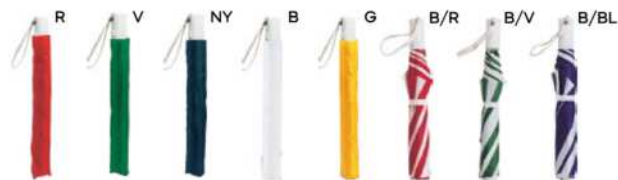

SSC1

160x120

SSC1

SFCB

K18245

€ 6,01

OMBRELLO MINI AUTOMATICO 21"
richiudibile, manico in plastica e asta in metallo. Accessoriato con comoda fodera in nylon e laccio per trasporto, apertura automatica.

48/12 Ø 90x49 cm. - chiuso: 38 cm.

M metallo/poliestere-nylon 170T