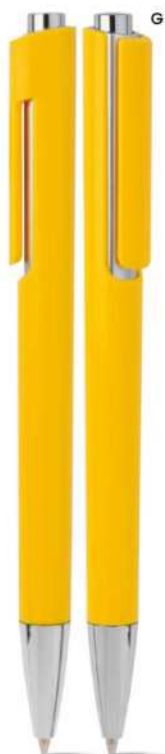

B11164

€ 0,37

PENNA A SFERA
con chiusura a rotazione, refill nero.

1000/100 13,9 cm.

(M) plastica

(GR) 10 gr.

ST

B11036