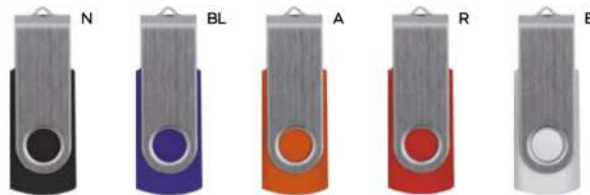

50/25 13,7x7,1x1,7 cm.

(M) plastica

Bestseller

USB flash drives!

E14613

MEMORIA USB DA 2GB - 4GB - 8GB - 16GB - 32GB
USB 2.0, senza laccio, confezione singola in
scatoletta bianca.

100 5,8x2x1,1 cm.

(M) plastica/acciaio