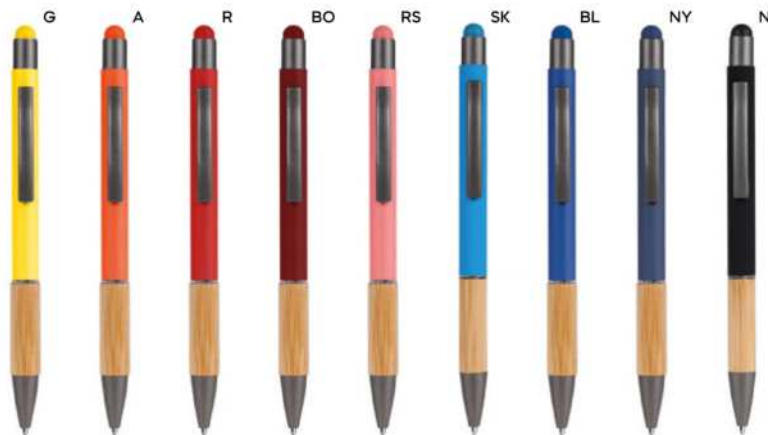

B11244

€ 0,81

SL

PENNA A SFERA CON TOUCH SCREEN
in alluminio, rivestita in materiale gommato al tatto, clip in metallo e puntale in plastica. Personalizzabile solo con incisione laser, il logo inciso sarà di colore silver. Chiusura a scatto, refill nero.

500/50 14,5 cm.

alluminio/metallo

14 gr.

touch