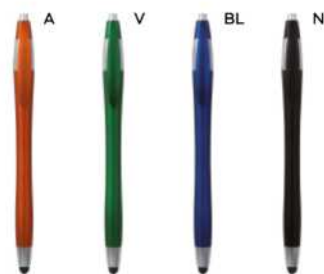

New

B11197

€ 0,29

PENNA A SFERA CON TOUCH SCREEN
in plastica, chiusura a scatto, refill nero.

1000/100 14,7 cm.

(M) plastica

(GR) 7 gr.

ST