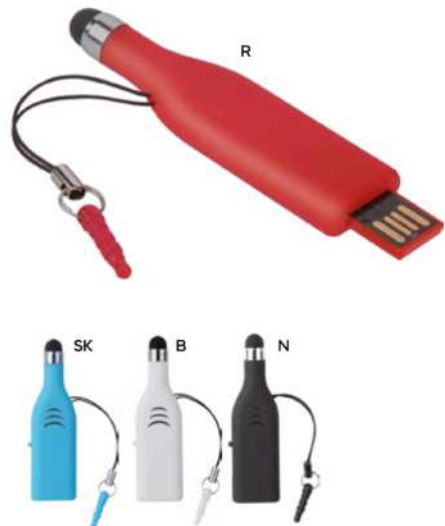

E14643

MEMORIA USB DA 2GB - 4GB - 8GB
con touch screen, USB 2.0, con cordicella, confezione singola in scatoletta bianca.

100 7x2x0,9 cm.

STC-DIG

(M) plastica

PREZZO SU RICHIESTA