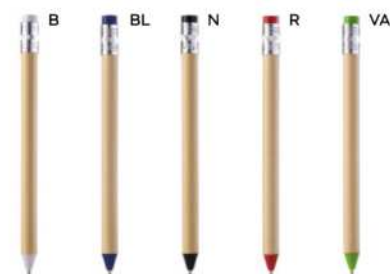

1000/100 14,6 cm.

(M) plastica/cartone

(GR) 8 gr.

**B11112**

€ 0,31

PENNA A SFERA
a forma di matita, chiusura a scatto, refill nero.

ST

1000/100 16,2 cm.