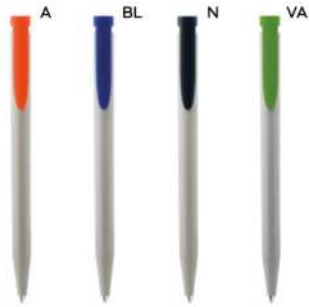

(GR) 11 gr.

B11266

€ 0,29

70x4

ST

PENNA A SFERA

in plastica riciclata, chiusura a scatto, refill nero.

1000/100 14 cm.