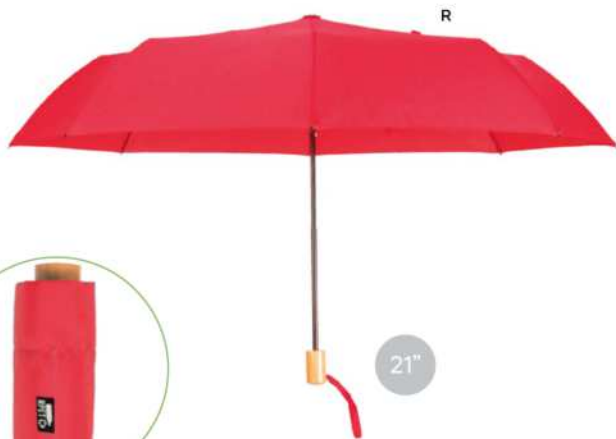

Bestseller