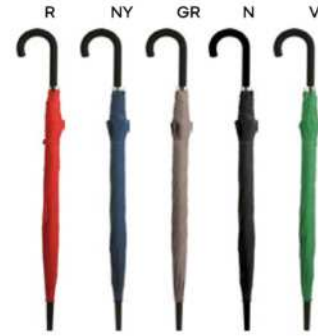

K18273

€ 7,95

OMBRELLO AUTOMATICO 23\"/>

asta in metallo, puntale e manico curvo rivestiti in gomma, struttura antivento, apertura automatica.

SSC1

24/12 Ø 100x84 cm.

(M) pongee 190T