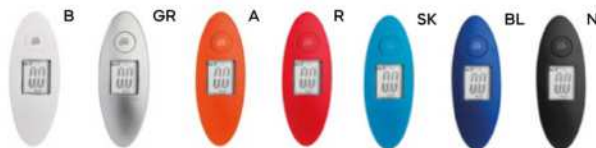

S26221

€ 5,23

STC

BILANCIA PER VALIGIE

digitale, portata massima 40 Kg, possibilità di lettura in Kg. o libbre. Pile fornite

100/20 10x3,7x2,7 cm.

(M) plastica