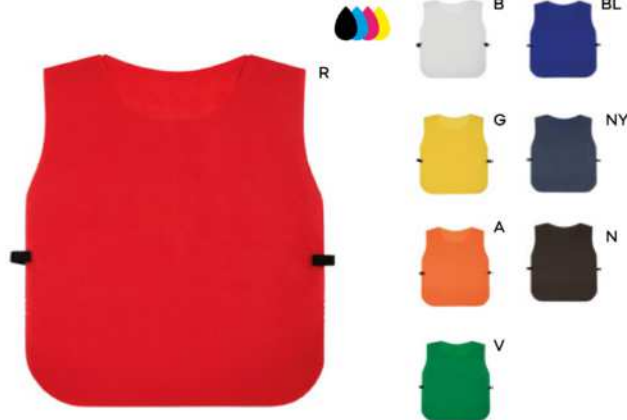

K18509

€ 2,33

340x440

CASACCA IN POLIESTERE
con elastico laterale.

200/50 68x54 cm. ca.

(M) poliestere 190T

SS-SFT

K18522

€ 1,39

370x400

CASACCA IN TNT
con elastico laterale.

200/25 65x55 cm. circa

(M) TNT (80 gr/m²)

SSTM
SFTB