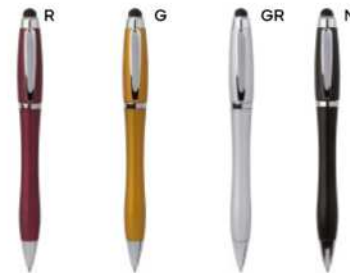

€ 0,44

LOGO
mm
60x6

ST

MINI PENNA A SFERA CON TOUCH SCREEN
clip in metallo, fusto in plastica, chiusura a rotazione, refill nero.

1000/100 12,5 cm.

(M) plastica/metallo

(GR) 7 gr.

B11189