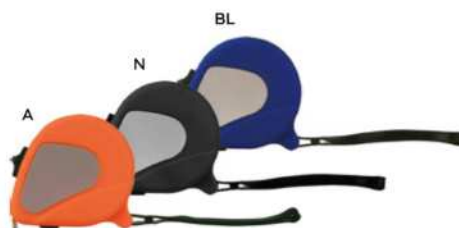

S26204

€ 2,75

FLESSOMETRO DA 3 METRI
con blocco del nastro, riavvolgimento
automatico, clip per cinta e corda per polso.

STC

120/12 7x6,2x3 cm.

(M) plastica