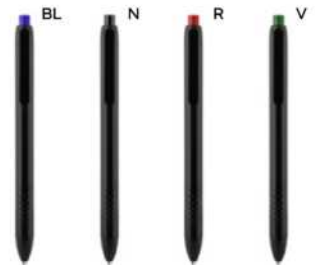

B11265

€ 0,34

70x5

ST

PENNA A SFERA

in plastica riciclata, chiusura a scatto, refill nero.

1000/100 14,6 cm.

(M) plastica riciclata

(GR) 9 gr.

Write