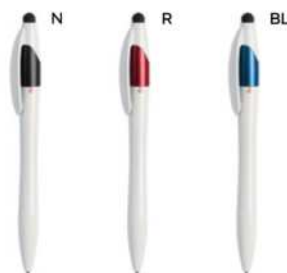

€ 0,68

50x8

PENNA A SFERA A 3 COLORI CON TOUCH SCREEN

in plastica, inchiostri di colore blu, nero e rosso, chiusura a scatto.

1000/100 14,1 cm.

plastica

11 gr.

Bestseller