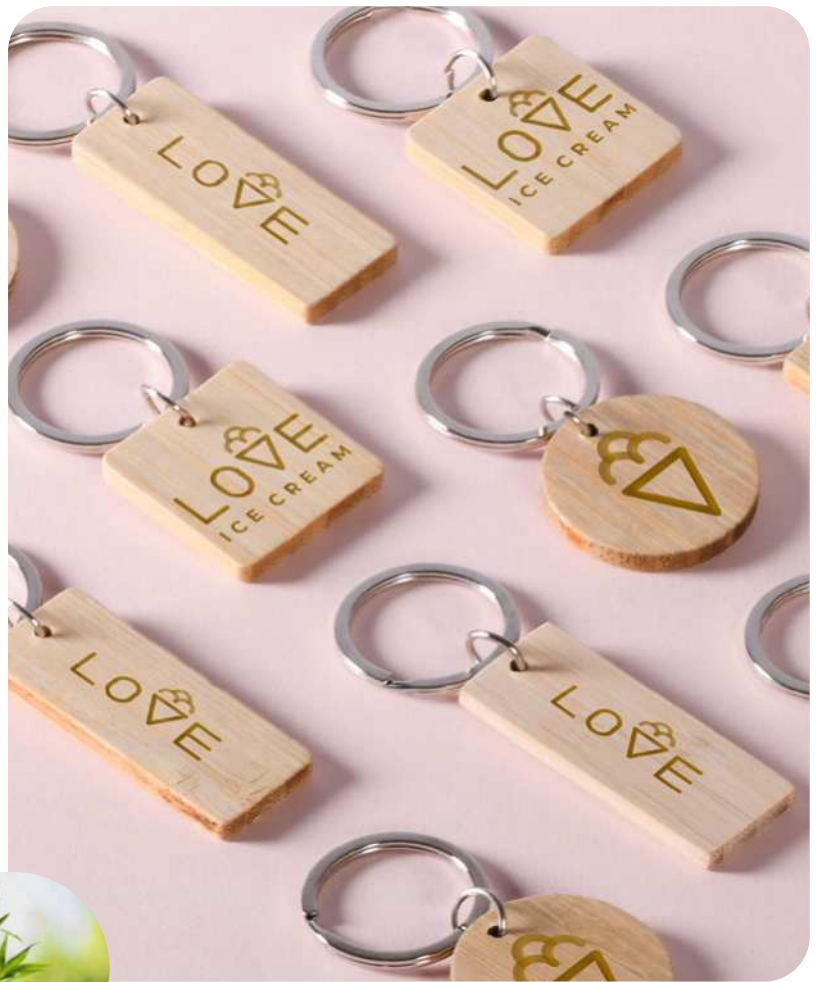

- 367 antistress
- 376 peluche
- 377 utensili
- 382 articoli per animali

 New

E14326

€ 0,50

PORTACHIAVI IN BAMBÙ

Ø 20

 1000/200  Ø 3,7x0,4 cm.

 bambù/metallo

STC1-SL1

SL2

Bamboo

 New

E14327

€ 0,50

PORTACHIAVI IN BAMBÙ

25x20