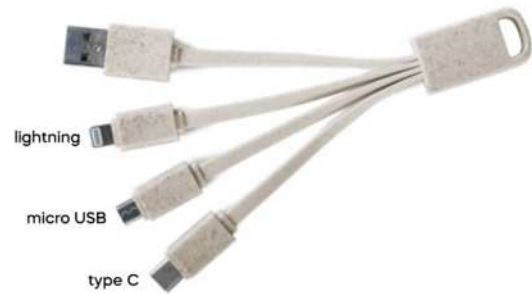

E14585

€ 4,97

20x10

STC

CAVETTO 3 IN 1 PER RICARICA
con connettori lightning, micro USB, micro USB (tipo C). Realizzato in paglia di grano e TPE.

500/100

paglia di grano+TPE