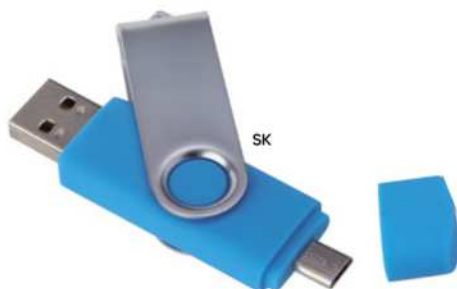

Bestseller

USB flash drives!

E14613

MEMORIA USB DA 2GB - 4GB - 8GB - 16GB - 32GB
USB 2.0, senza laccio, confezione singola in
scatoletta bianca.

100 5,8x2x1,1 cm.

(M) plastica/acciaio

STC-SL1
SL2-DIG

PREZZO SU RICHIESTA

V3E14613

MEMORIA USB DA 32GB
USB 3.0, senza laccio, confezione singola in
scatoletta bianca.

100 5,8x2x1,1 cm.

(M) plastica/acciaio

STC-SL1
SL2-DIG

PREZZO SU RICHIESTA

E14645

MEMORIA USB DA 4GB - 8GB
con connettore micro USB, USB 2.0, senza
laccio, confezione singola in scatoletta bianca.
Compatibile solo con apparecchi con sistema
Android che supportano la funzione OTG.

100 7,1x2x1,1 cm.

(M) plastica/acciaio

STC-SL1
SL2-DIG

PREZZO SU RICHIESTA