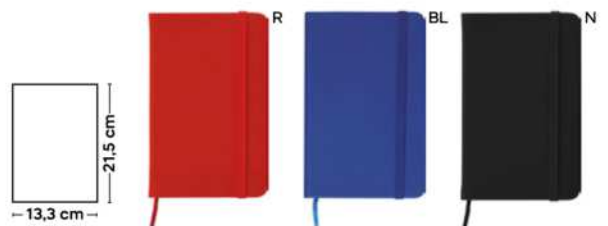

S26465

€ 2,88

BLOCCO PER APPUNTI
blocco per appunti (98 fogli), cordino segnalibro, chiusura con elastico e tasca interna.

SSC

30/15 13,3x21,5x1,6 cm.

(M) carta/PU