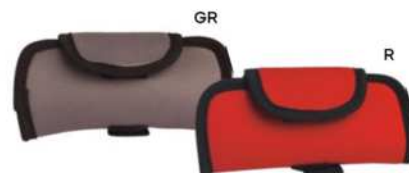

100/20

(M) plastica

Q24452

€ 1,02

ASTUCCIO DA CINTURA

pratico astuccio porta occhiali e/o
porta cellulare con attacco per la cinta.

300/100 13,5x6,5x3,5 cm.

(M) neoprene