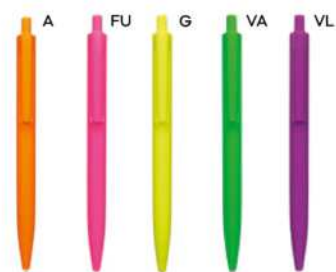

€ 0,34

PENNA A SFERA COLORI FLUORESCENTI

con chiusura a scatto, refill nero.

1000/100 14,3 cm.

(M) plastica

(GR) 10 gr.

ST

B11167