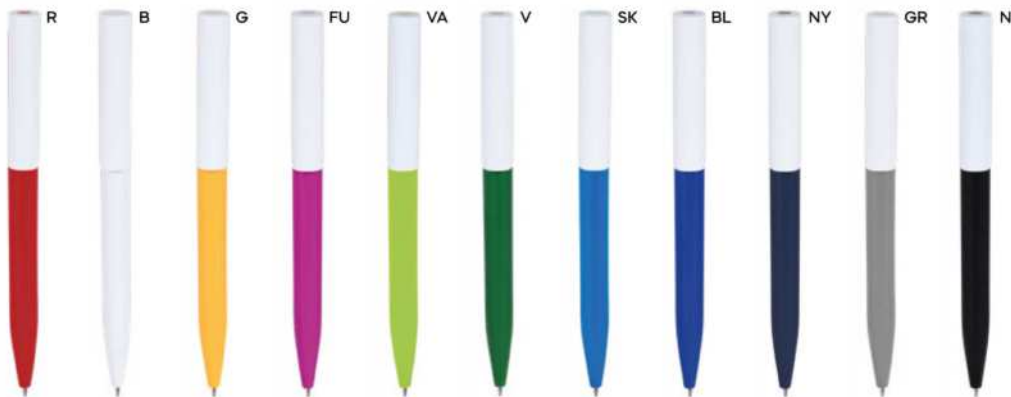

PENNA A SFERA

in plastica riciclata, chiusura a scatto, refill nero.

1000/100 14,6 cm.

(M) plastica riciclata

(GR) 9 gr.

Write

New

LOGO
mm
60x6
clip 40x6