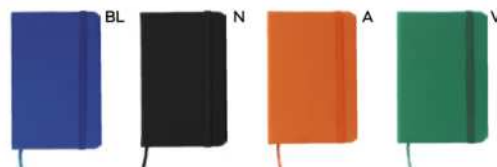

S26484

€ 1,96

BLOCCO PER APPUNTI

blocco per appunti con fogli quadrettati (98 fogli), quadretti da 0,5 cm, con cordino segnalibro, chiusura con elastico e tasca interna.

SSC

60/30 9,4x14,5x1,7 cm.

carta/PU