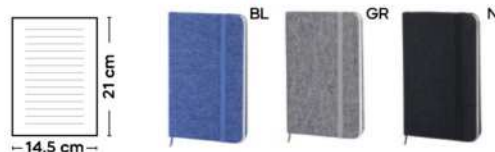

S26517

€ 2,56

100x160

SSC

BLOCCO PER APPUNTI IN RPET
blocco per appunti con fogli a righe (80 fogli), cordino segnalibro, chiusura con elastico. Copertina in RPET in colori melange.

50/25 14,5x21x1,2 cm.

(M) carta/RPET