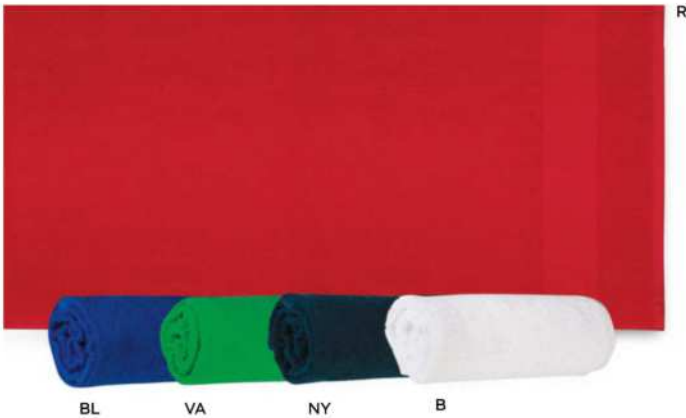

BL VA NY B

K18184

€ 3,84

SSC1-SFC

ASCIUGAMANO IN COTONE

100% cotone (360 gr/m²)

60/10 50x100 cm. circa

(M) 100% cotone