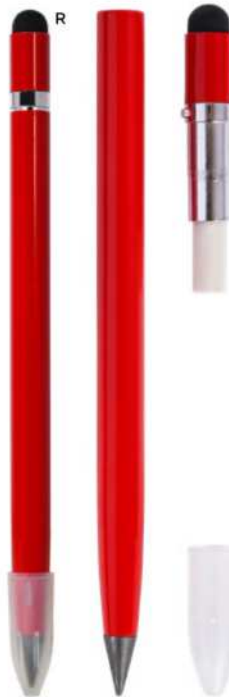

80x5

SL

B11285

€ 0,65

MATITA TOUCH SCREEN CON GRAFITE IN METALLO

con fusto in alluminio e scrittura perpetua grazie alla punta in lega metallica. Con cappuccio di protezione in plastica della punta metallica, con touch screen e gomma interna per cancellare.

500/50 14,5 cm.

alluminio

15 gr.