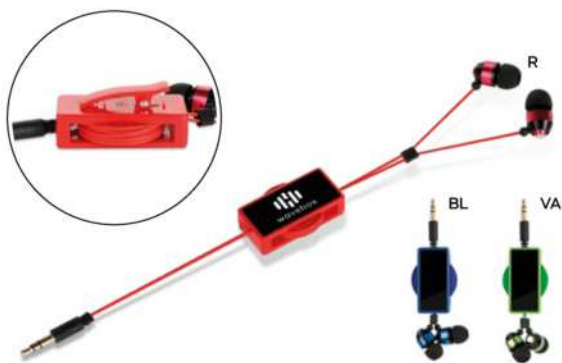

M20038

€ 3,01

STC

AURICOLARI

impedenza 32 Ohm, risposta di frequenza 20-20.000 Hz, spinotto da 3,5 mm., lunghezza cavo 90 cm. circa. Riavvolgibile automaticamente in supporto di plastica rettangolare (dimensioni 4,4x2 cm.) con clip sul retro.

500/50

plastica

M20042

€ 1,80

STC-DIG

AURICOLARI

impedenza 32 Ohm, risposta di frequenza 20-20.000 Hz, spinotto da 3,5 mm., lunghezza cavo 120 cm.ca. Forniti in custodia in plastica appendibile.

200/50 Ø 6,4x2,5 cm.

plastica

M20029

€ 3,79

STC-DIG

AURICOLARI CON MICROFONO

collegamento tramite micro USB (tipo C), impedenza 32 Ohm, risposta di frequenza 20Hz-20.000Hz. Forniti in custodia in plastica.

200/50 7x7x1,9 cm.

plastica

M20040

€ 10,98

STC-DIG

AURICOLARI BLUETOOTH

Bluetooth 4.2, impedenza 32 Ohm, risposta di frequenza 20-20.000 Hz, batteria ricaricabile da 55mAh (circa 4 ore di funzionamento), con cavetto micro USB, con microfono e controllo per volume, avanzamento traccia e chiamate telefoniche. Forniti in custodia in plastica.

200/50 7,1x7,1x2,5 cm.

plastica