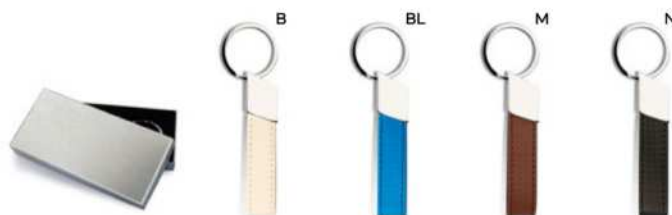

E14244

€ 1,54

10x15

SL1

PORTACHIAVI

con astuccio in confezione singola.

400/100 11x1,8x0,8 cm.

(M) metallo/PU