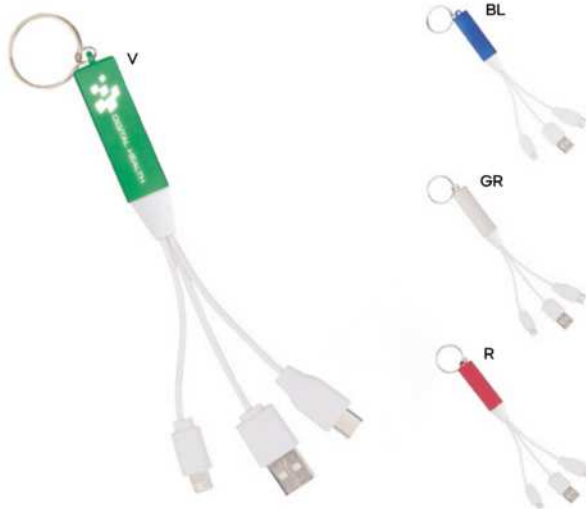

E14572

€ 4,71

20x15

STC1

CAVETTO 4 IN 1 PER RICARICA
con connettori lightning, micro USB, micro
USB (tipo C) e mini USB.

500/100 12x2,7x0,7 cm.

(M) plastica

E14485

€ 3,40

40x10

SLL-STC

CAVETTO 3 IN 1 PER RICARICA
con connettore unico micro USB, lightning
e micro USB (tipo C). Con luce all'interno
che rende i loghi luminosi dopo l'incisione
laser e anello in metallo portachiavi.

500/100

(M) plastica/metallo