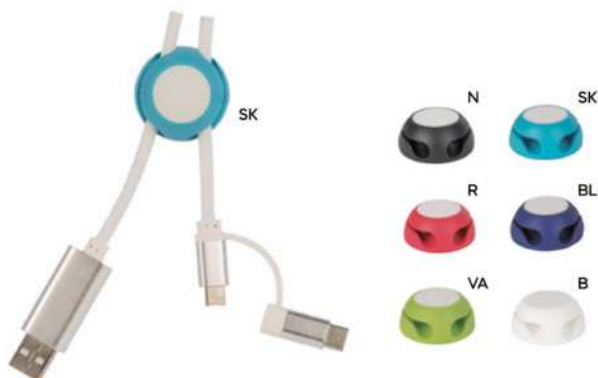

E14489

€ 2,88

65x65

CAVETTO 3 IN 1 PER RICARICA

con connettore unico micro USB, lightning e micro USB (tipo C). In custodia in plastica con alloggiamento porta cellulare.

100/50 7x7,2x1,9 cm.

(M) plastica

STC-DIG