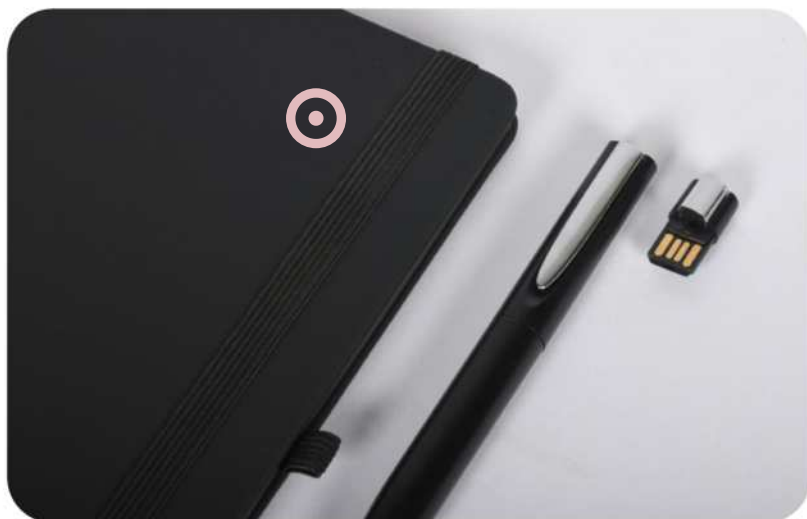

**Special sets
for your gifts!**