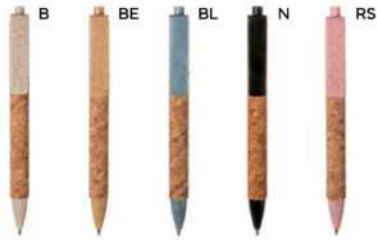

B11114

€ 0,39

PENNA A SFERA

in sughero, clip, pulsante e puntale in paglia di grano e ABS, chiusura a scatto, refill nero.

1000/100 14 cm.

ST-SLL

(M) sughero/paglia di grano+ABS

(GR) 11 gr.