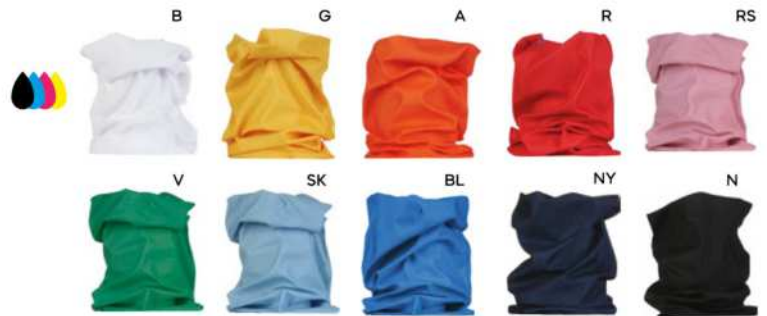

FASCIA MULTIUSO

morbida e leggera fascia adattabile a diversi usi.

250/50 50x26 cm.

(M) poliestere