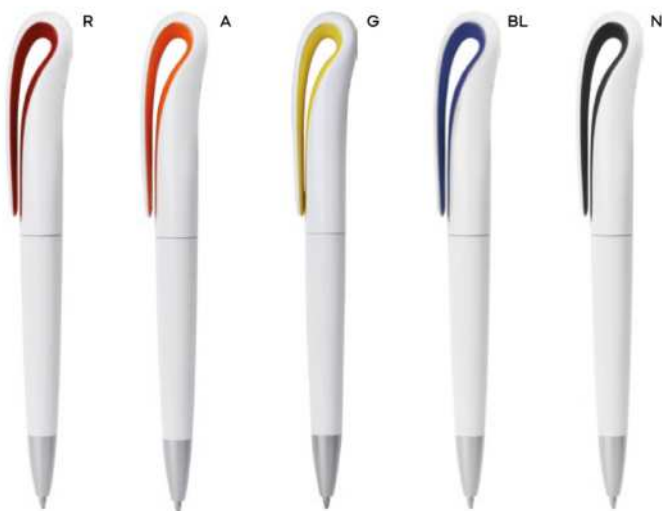

ST-DIG1

PENNA A SFERA

con chiusura a rotazione, refill nero.

1000/100 14,2 cm.

(M) plastica

(GR) 10 gr.

B11075

€ 0,26