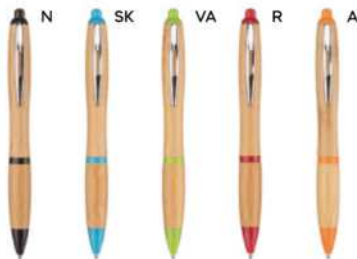

1000/100 14 cm.

STM

(M) paglia di grano+ABS/metallo

(GR) 11 gr.

Bamboo

**B11137**

€ 0,92

**PENNA A SFERA**