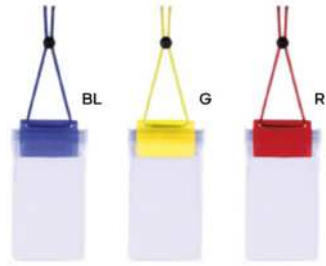

Q24428

€ 0,99

60x100

SSM

ASTUCCIO IMPERMEABILE TOUCH SCREEN
appendibile al collo, con fibbia in plastica.

500/100 20x11 cm. (chiuso)
27x11 cm. (aperto)

(M) PVC/poliestere