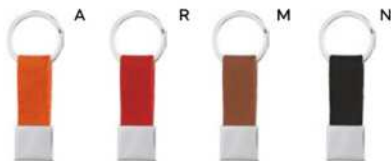

E14207 € 1,80

PORTACHIAVI
con astuccio in confezione singola.

400/100 8,2x2,2x0,6 cm.

(M) metallo/finta pelle

SL1