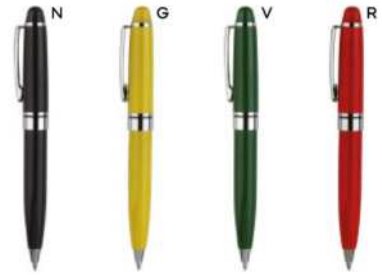

(M) alluminio/metallo

(GR) 16 gr.

B11041

€ 2,07

MINI PENNA A SFERA

in metallo, chiusura a rotazione, refill nero.

1000/100 10,7 cm.

(M) metallo