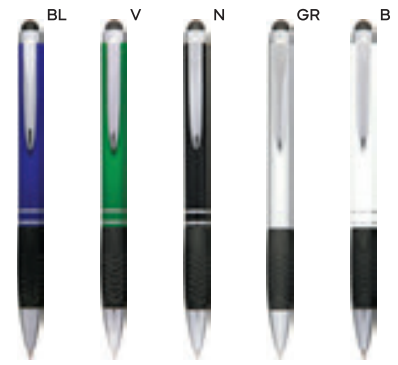

B11050

€ 1,91

PENNA A SFERA

in metallo, rivestita in materiale gommato al tatto. Personalizzabile solo con incisione a laser. Il logo inciso a laser sarà di colore silver. Chiusura a rotazione, refill nero.

SLL

500/50 13,8 cm.

metallo

23 gr.

B11165

€ 1,07

PENNA A SFERA CON TOUCH SCREEN
fusto in metallo personalizzabile solo con incisione laser. Il logo inciso a laser sarà di colore silver. Chiusura a scatto, refill nero.

SLL

500/50 14,2 cm.

metallo/plastica

18 gr.

Laser engraving for your pens!

B11149

€ 1,54

PENNA A SFERA CON TOUCH SCREEN

in metallo, rivestita in materiale gommato al tatto. Personalizzabile solo con incisione laser. Il logo inciso sarà di colore silver. Capovolgendo la penna la punta entra ed esce dalla parte superiore dove c'è la clip, refill nero.

SLL

500/50 12,7 cm.

metallo

15 gr.

B11191

€ 2,22

PENNA A SFERA CON TOUCH SCREEN
completamente in metallo con funzione touch screen, refill nero.

SL

500/50 12 cm.

metallo

19 gr.