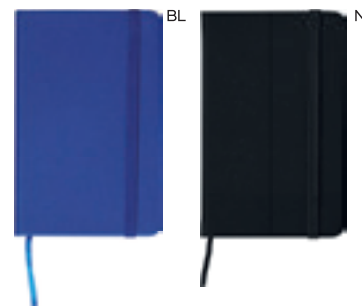

60/30 9,4x14,5x1,5 cm.

carta/PU

S26465

€ 3,27

BLOCCO PER APPUNTI
blocco per appunti (98 fogli), cordino segnalibro, chiusura con elastico e tasca interna.

SSC

30/15 13,3x21,5x1,6 cm.

carta/PU