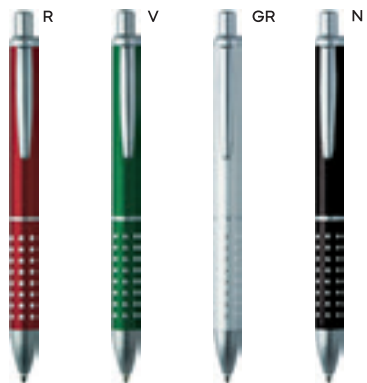

B11095

€ 1,02

STM-SL
DIG1

PENNA A SFERA

fusto in alluminio, puntale e clip in metallo, chiusura a scatto, refill nero. Solo per incisione laser.

500/50 13,5 cm.

(M) alluminio/metallo

(GR) 12 gr.