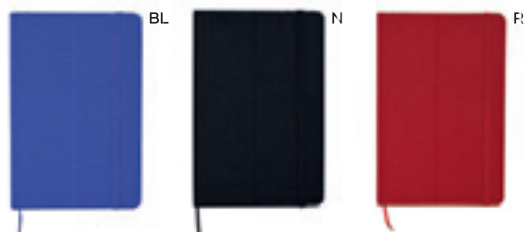

BLOCCO PER APPUNTI

blocco per appunti (98 fogli), cordino segnalibro, chiusura con elastico e tasca interna.

30/15 13,3x21x1,5 cm.

carta/sughero

R-pet

S26503

€ 3,09

110x190