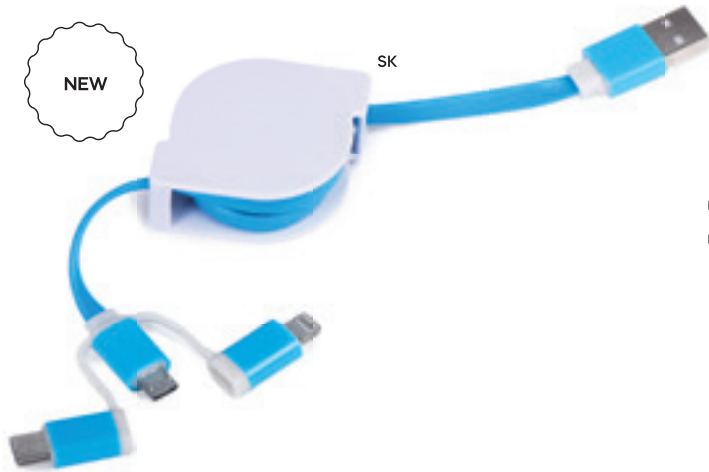

E14485

€ 3,40

40x10

SLL-STC

500/100

(M) plastica/metallo

CAVETTO 3 IN 1 PER RICARICA

con connettore unico micro USB, lightning e micro USB (tipo C). Con luce all'interno che rende i loghi luminosi dopo l'incisione laser e anello in metallo portachiavi.

E14577

€ 4,58

15x25
15x10

STC-SL1

500/100

(M) plastica/metallo

CAVETTO 3 IN 1 PER RICARICA

con connettori micro USB, lightning e micro USB (tipo C). Con luce all'interno della parte in plastica che rende i loghi luminosi dopo l'incisione laser.

NEW

SK

R

VA

E14579

€ 3,53

Ø 30

STC

300/50

5,8x4x1,9 cm.

(M) plastica

CAVETTO 3 IN 1 PER RICARICA E TRASFERIMENTO DATI

con connettori lightning, micro USB e micro USB (tipo C). Cavetto riavvolgibile di lunghezza pari a 98 cm. ca.

E14530

€ 5,10

Ø 40

STC-DIG

200/50

6,5x4,5x1,9 cm.

(M) plastica

CAVETTO 2 IN 1 PER RICARICA

con micro USB e connettore lightning. Cavetto riavvolgibile di lunghezza pari a 100 cm. ca.