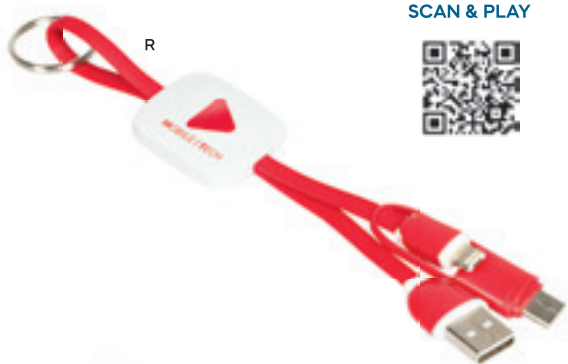

**E14497****€ 3,27**

CAVETTO 2 IN 1 PER RICARICA
con micro USB e connettore lightning.

500/100
 plastica

**E14556****€ 3,14**

CAVETTO 3 IN 1 PER RICARICA
con connettore unico micro USB,
lightning e micro USB (tipo C).