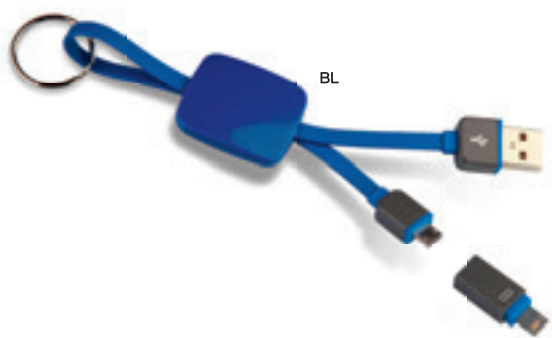

**E14497****€ 3,27**

CAVETTO 2 IN 1 PER RICARICA
con micro USB e connettore lightning.

500/100
 plastica

**E14556****€ 3,14**

CAVETTO 3 IN 1 PER RICARICA
con connettore unico micro USB,
lightning e micro USB (tipo C).