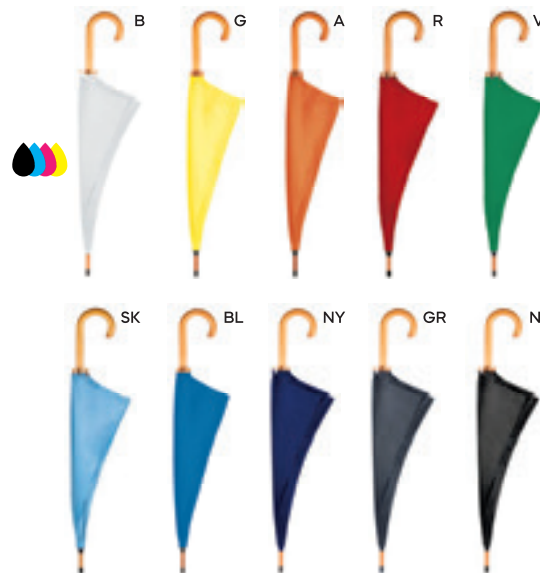

K18227

€ 8,10

OMBRELLO AUTOMATICO LEGNO 23"
asta, puntale e manico curvo in legno.

24/12 Ø 100x89 cm.

nylon 190T

SSC1
SFCB

K18225

€ 7,71

OMBRELLO LEGNO 23"
con manico, asta e puntale in legno,
apertura manuale.

24/12 Ø 105x90 cm.

legno/poliestere 190T

SSC1
SFCB