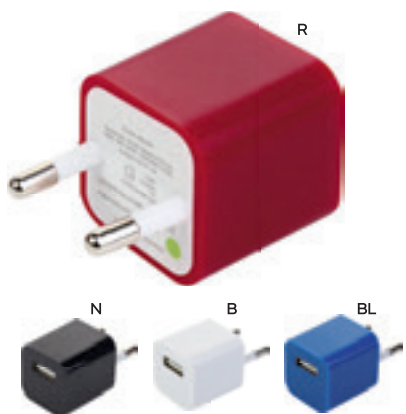

E14516

€ 2,48

25x15

ALIMENTATORE USB

Input 100-240V, Output: 5V/1A.

500/100 2,6x2,8x2,6 cm.

plastica/metallo

STC1-DIG