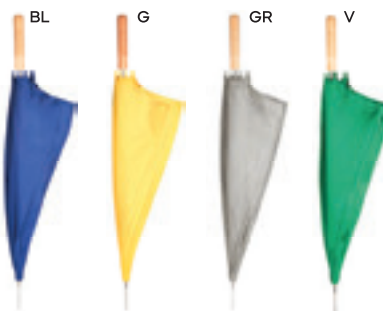

K18200

€ 7,45

OMBRELLO AUTOMATICO 23"
con manico dritto in legno, puntale e asta in metallo.

24/12 Ø 100x84 cm.

(M) poliestere 190T