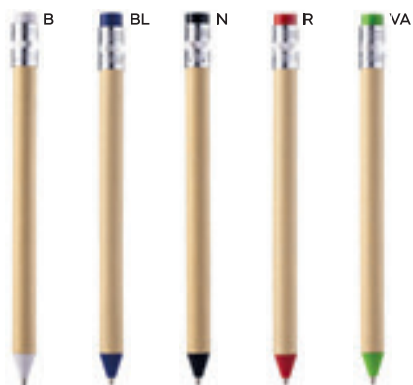

B11112

€ 0,31

PENNA A SFERA

a forma di matita, chiusura a scatto, refill nero.

ST

1000/100 16,2 cm.

plastica/cartone riciclato

6 gr.