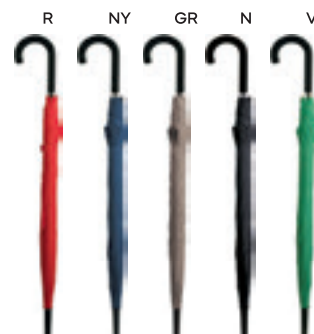

K18273 € 9,41

LOGO mm
200x110

SSC1

OMBRELLO AUTOMATICO 23" WINDPROOF
asta in metallo, puntale e manico curvo rivestiti in gomma, struttura antivento, apertura automatica.

24/12 Ø 100x84 cm.

(M) pongee 190T