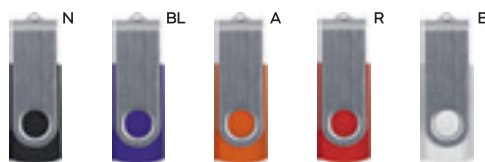

100/50 5,9x1,7x1,1 cm.

(M) plastica/alluminio

PREZZO SU RICHIESTA

**E14613**

MEMORIA USB DA 2GB - 4GB - 8GB - 16GB - 32GB
USB 2.0, senza laccio, confezione
singola in scatoletta bianca.

100/50 5,8x2x1,1 cm.