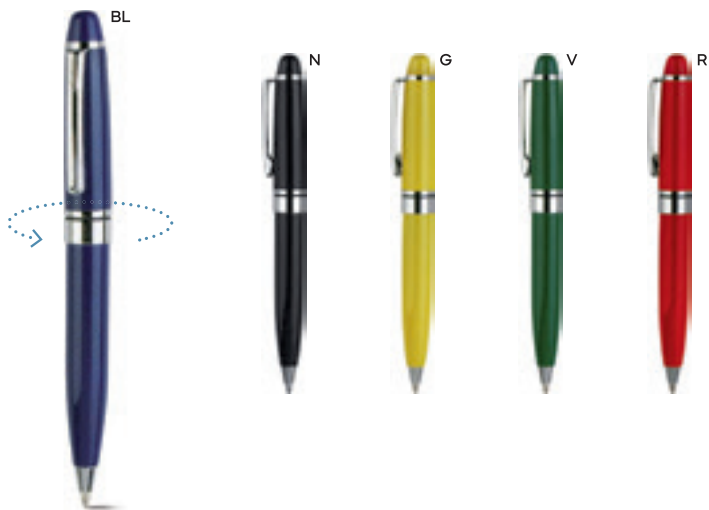

B11041

€ 1,96

35x6
30x7

STM-SL

MINI PENNA A SFERA

in metallo, chiusura a rotazione, refill nero.

1000/100 10,7 cm.

metallo

14 gr.