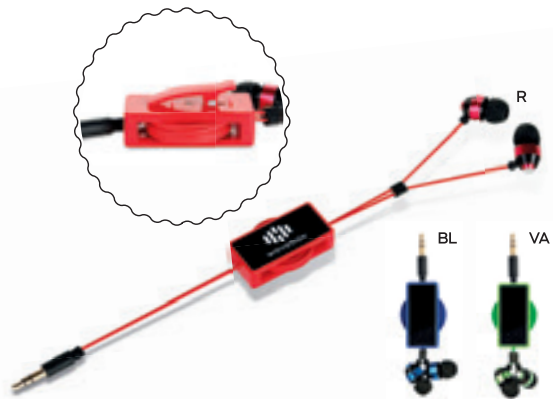

M20038

€ 3,01

35x15

STC

AURICOLARI

impedenza 32 Ohm, risposta di frequenza 20-20.000 Hz, spinotto da 3,5 mm., lunghezza cavo 90 cm. circa. Riavvolgibile automaticamente in supporto di plastica rettangolare (dimensioni 4,4x2 cm.) con clip sul retro.

500/50

plastica