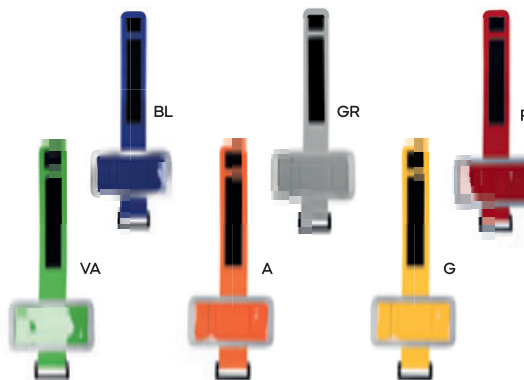

Q24477

€ 4,31

100x50

SSC

PORTA CELLULARE DA BRACCIO

in neoprene.

100/50 8,9x15,2x0,4 cm. (solo custodia)

neoprene