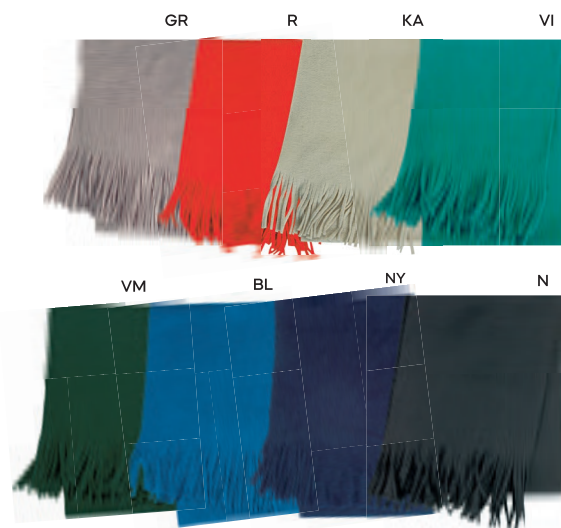

SST-SF

CAPPELLINO BIMBO 5 PANNELLI

in cotone con visiera rigida precurvata e chiusura in velcro.

 200/50
  regolabile con velcro

 cotone 100%

K18000

€ 3,40

50x30