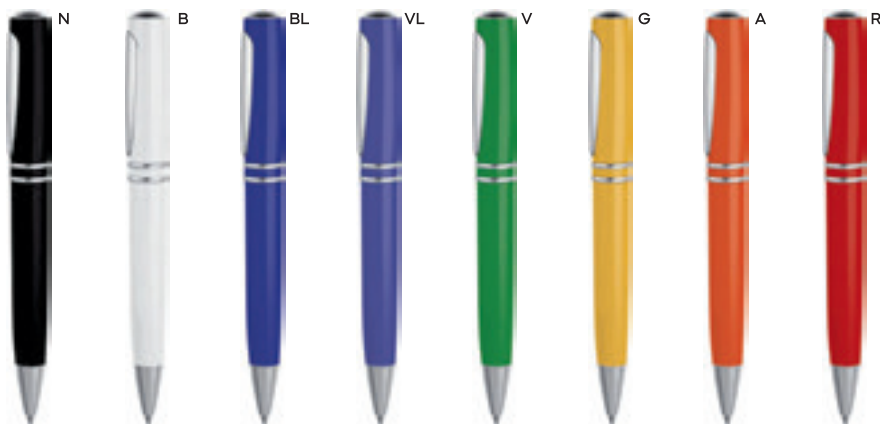

B11029

€ 0,42

40-50x8,5

ST-DIG1

PENNA A SFERA

meccanismo a rotazione che fa entrare ed uscire vicendevolmente la clip e la punta a sfera dalla penna, refill nero.

1000/100 13,7 cm.

plastica

12 gr.