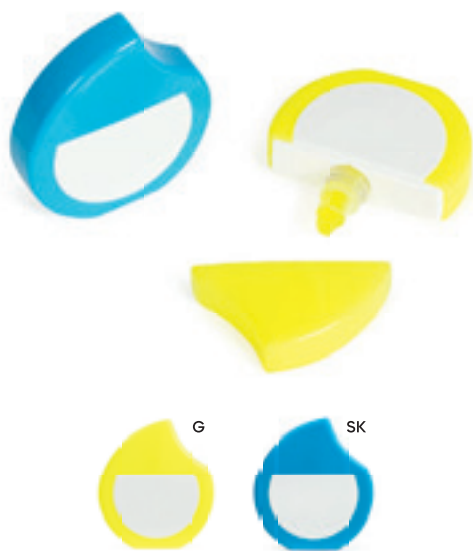

S26430

€ 1,02

EVIDENZIATORE A CERA
in plastica.

250/50 5,5x6x1,5 cm.

plastica