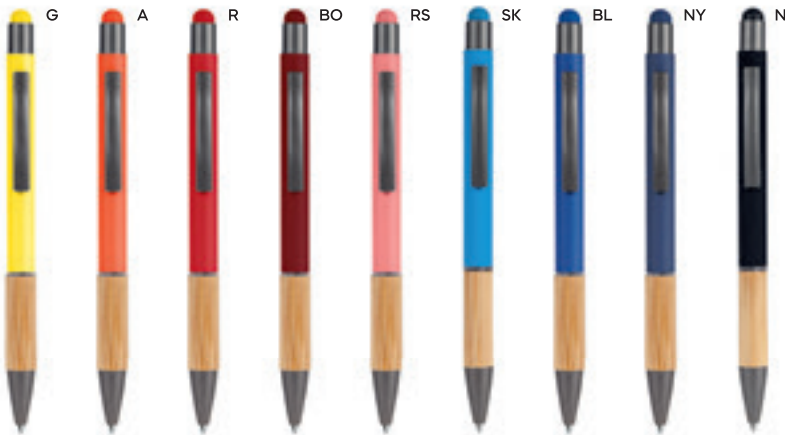

B11267

€ 0,76

LOGO mm
50x5
50x5
40x6 (clip)

PENNA A SFERA CON TOUCH SCREEN
fusto in bambù, impugnatura e clip in paglia di grano e ABS, con alloggiamento per smartphone nella clip. Chiusura a scatto, refill nero.

STM-SL

1000/100 14,3 cm.

M bambù/paglia di grano+ABS

GR 9 gr.

tip & touch

touch