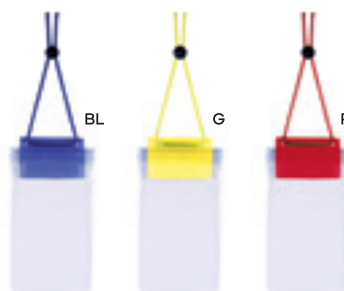

Q24428

€ 1,18

60x100

SSM

ASTUCCIO IMPERMEABILE TOUCH SCREEN
appendibile al collo, con fibbia in plastica.

500/100 20x11 cm. (chiuso)
27x11 cm. (aperto)

(M) PVC/poliestere