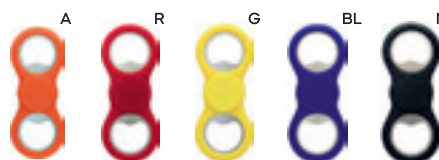

S26321

€ 1,28

Ø 20

FIDGET SPINNER CON APRIBOTTIGLIA
oggetto tascabile antistress e antinoia.
Afferrando il perno centrale tra due dita
l'oggetto ruota velocemente permettendo
divertenti evoluzioni in mani esperte.

200/50 9,2x3,8x1,3 cm.

plastica/metallo

STC-DIG