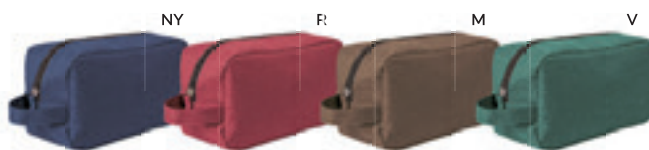

SSC-SFT

Q24465 € 3,90

200x50

PORTA SCARPE
in nylon bicolore, con maniglia per trasporto.

50/25 38x19x17 cm.

(M) nylon 420D

SSC-SFT

Q24479 € 2,48