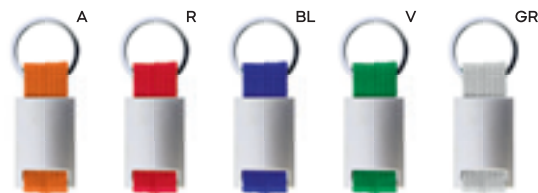

E14145

€ 1,44

30x25

SL1-SL2

PORTACHIAVI IN METALLO E POLIESTERE
con astuccio in confezione singola.

400/100 9x2,8x0,5 cm.

(M) metallo/poliestere

(GR) 28 gr.