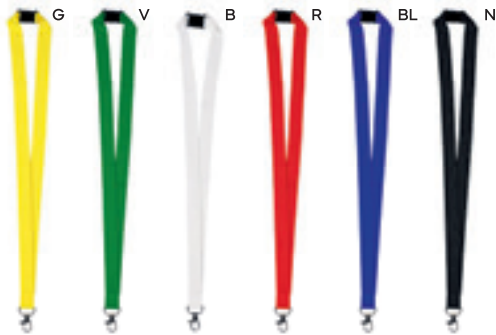

348 ACCESSORI PER FUMATORI

349 GADGET PER EVENTI E GIOCHI

352 ANTISTRESS

364 PELUCHE

365 ARTICOLI PER ANIMALI

367 UTENSILI

E14285

€ 0,78