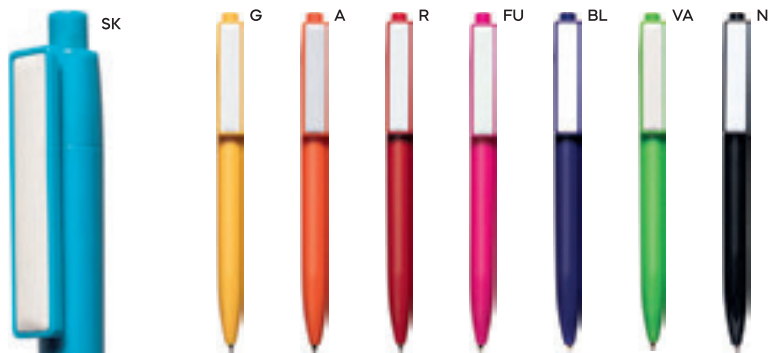

1000/100 14,4 cm.

plastica

9 gr.

B11166

€ 0,24

70x7

ST

PENNA A SFERA