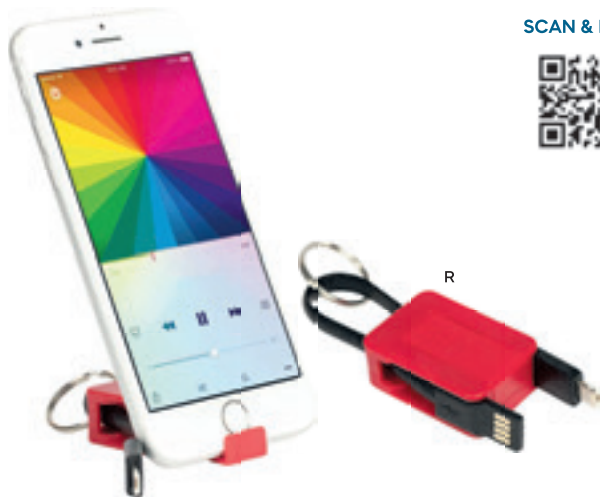

SCAN & PLAY

E14555 € 2,22

CAVETTO 2 IN 1 PER RICARICA
con connettore unico micro USB e lightning e alloggiamento porta cellulare.

500/100 4,4x3,2x1,7 cm.

STC-DIG

(M) plastica