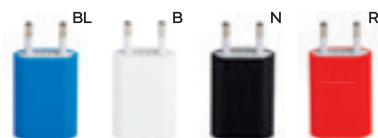

E14496

€ 3,66

45x20

ALIMENTATORE USB

Input 100-240V Output: 5V/1A

400/50 6,6x3,5x1,4 cm.

plastica

STC1-DIG