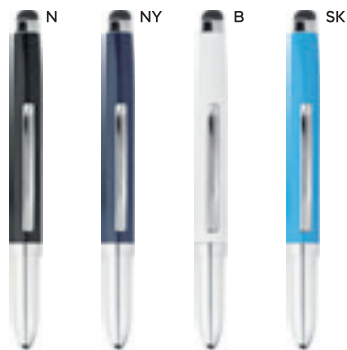

B11190 € 2,59

PENNA A SFERA CON TOUCH SCREEN
completamente in metallo con funzione touch screen, refill nero.

500/50 12,1 cm.

(M) metallo

(GR) 27 gr.

E14662

TECHNOLOGY
pag. 223