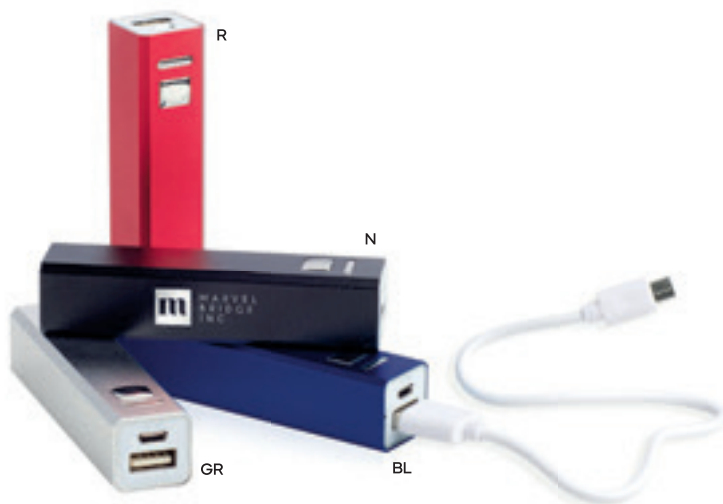

E14532

€ 7,71

CARICATORE USB DA 2600 mAh
con indicatore luminoso, batteria ricaricabile Li-ion 2600mAh, DC input 5V/1A, DC output 5V/1A, con connettore micro USB.

50 9,5x2,2x2,1 cm.

(M) alluminio