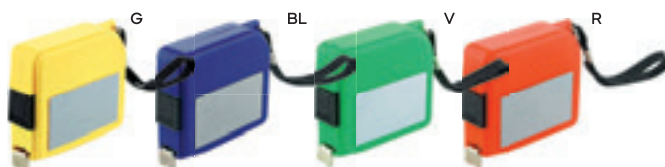

G

BL

V

R

Ø 25

STC-DIG

S26202

€ 1,70

FLESSOMETRO 2 METRI
con blocco del nastro, riavvolgimento
automatico e corda per polso.

120/12 6,7x5,5x2 cm.

(M) plastica