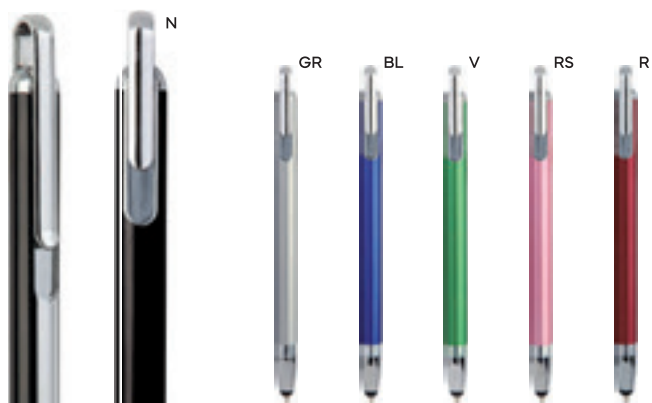

B11198

€ 1,18

80x6

STM-SL
DIG1

PENNA A SFERA CON TOUCH SCREEN

fusto in metallo, clip e puntale in plastica, chiusura a scatto, refill nero.

500/50 14,3 cm.

metallo/plastica

15 gr.

tip
&
touch