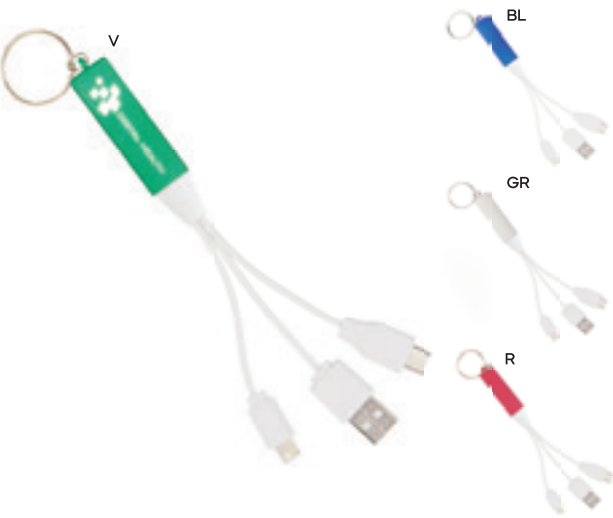

E14485

€ 3,40

40x10

SLL-STC

500/100

(M) plastica/metallo

CAVETTO 3 IN 1 PER RICARICA

con connettore unico micro USB, lightning e micro USB (tipo C). Con luce all'interno che rende i loghi luminosi dopo l'incisione laser e anello in metallo portachiavi.