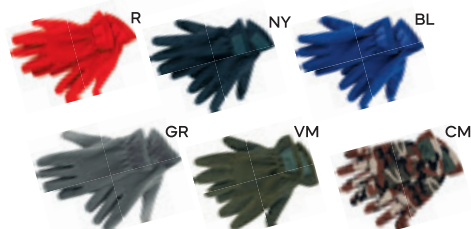

K18059

35x25

SSCMP

GUANTI IN PILE
con targhetta in nylon (5,5x3 cm).

200/50 paia taglia unica XL

(M) pile

(GR) 220 gr./m²

CM (MIMETICO) € 3,01

ALTRI COLORI € 2,88