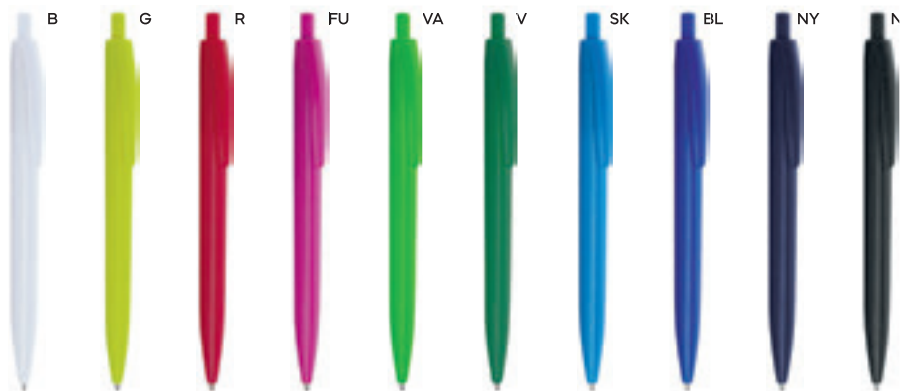

B11171

€ 0,18

70x7

ST

PENNA A SFERA

con chiusura a scatto, refill nero.

1000/100 13,8 cm.

plastica

7 gr.