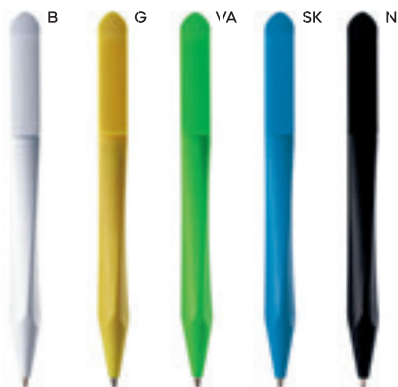

B11122

€ 0,34

30x8

ST

PENNA A SFERA
con chiusura a rotazione, refill nero.

1000/100 14,7 cm.

plastica

11 gr.