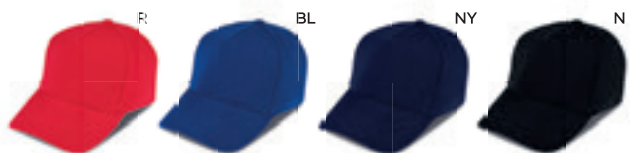

200/50 regolabile con fibbia

poliestere 80% - cotone 20%

SST-SF

B

GR

K18052

€ 2,88

80x45