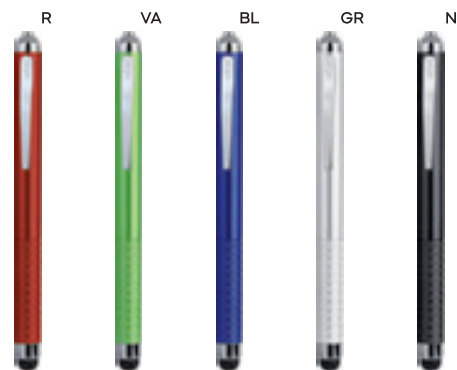

PENNA A SFERA CON TOUCH SCREEN
in plastica; capovolgendo la penna la punta entra ed esce dalla parte superiore dove c'è la clip, refill nero.

1000/100 12,7 cm.

(M) plastica

(GR) 11 gr.

ST-DIG1