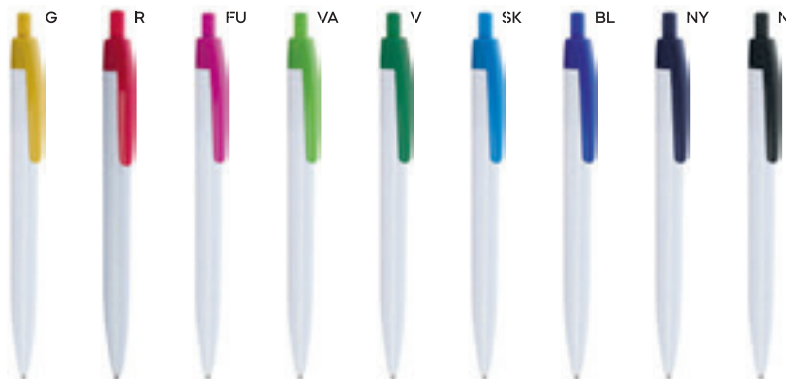

B11172

€ 0,18

70x7

ST-DIG1

PENNA A SFERA

con chiusura a scatto, refill nero.

1000/100 13,8 cm.

plastica

7 gr.