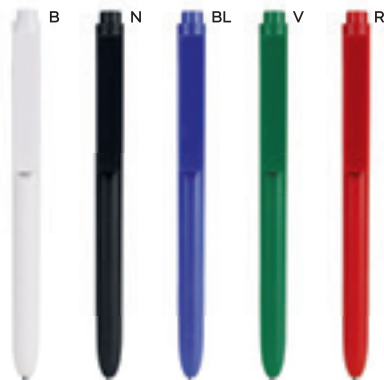

1000/100 14 cm.

plastica/metallo

12 gr.

B11246

€ 0,31

80x7
45x6 (clip)

ST

PENNA A SFERA ANTIBATTERICA