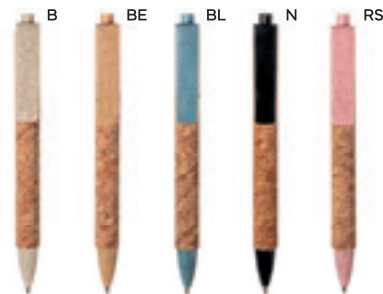

50/10 17x5,4x3 cm.

sughero/metallo

B11114

€ 0,39

100x7
40x7 (clip)

ST-SLL

PENNA A SFERA

in sughero, clip, pulsante e puntale in paglia di grano e ABS, chiusura a scatto, refill nero.