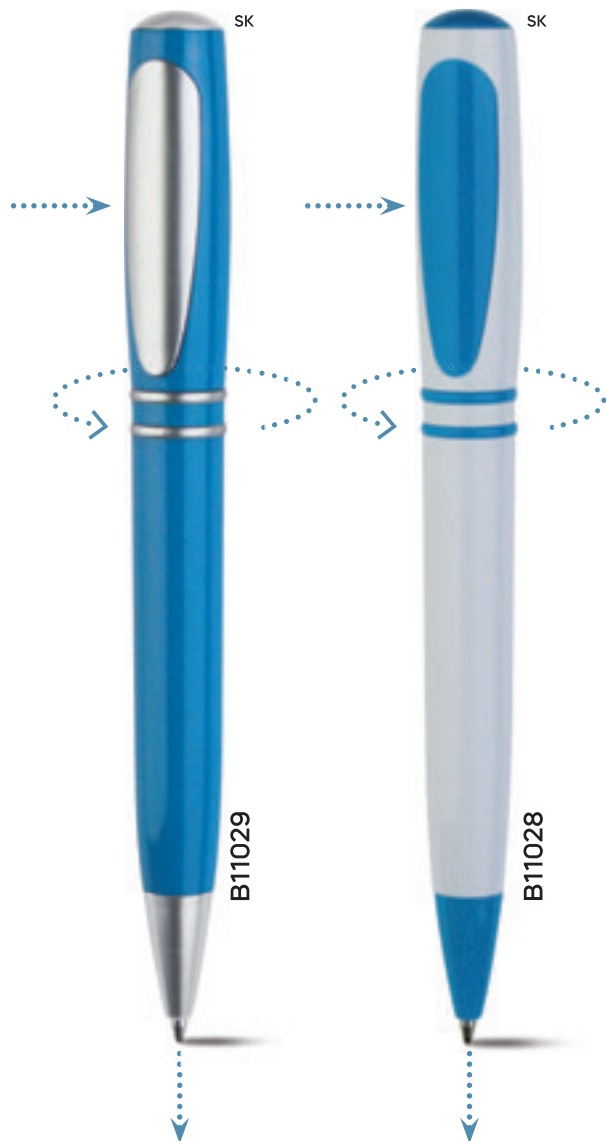

B11029

€ 0,42

40-50x8,5

ST-DIG1

PENNA A SFERA

meccanismo a rotazione che fa entrare ed uscire vicendevolmente la clip e la punta a sfera dalla penna, refill nero.

1000/100 13,7 cm.

plastica

12 gr.