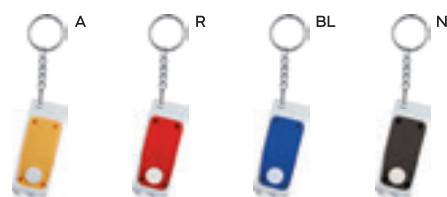

E14169

€ 1,18

25x18

PORTACHIAVI CON LUCE E PENNA
con due led e mini penna a sfera.
Pile fornite.

STC1

500/100 6,7x2,4x1,2 cm.

(M) plastica/metallo