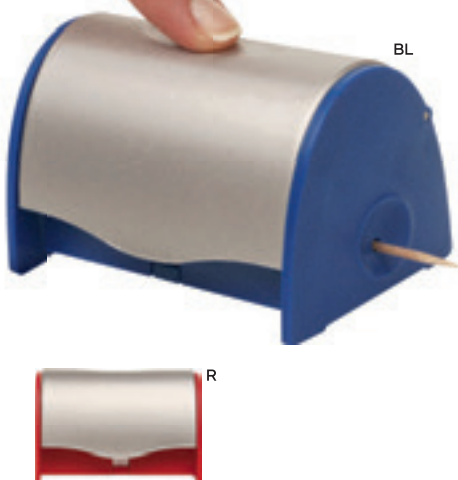

L19017 € 1,80

70x25

STC

DISPENSER PER STUZZICADENTI
(stuzzicadenti non inclusi)

100/50 8x5x5,3 cm.

(M) plastica