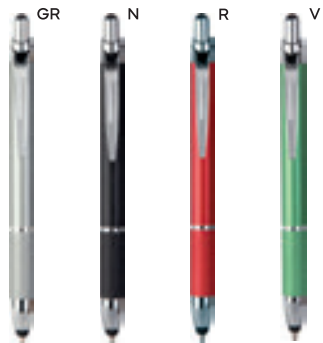

B11183

€ 0,92

PENNA A SFERA CON TOUCH SCREEN
in metallo, chiusura a scatto, refill nero.

500/50 14,2 cm.

M metallo

GR 10 gr.

65x7,5

STM-SL
DIG1