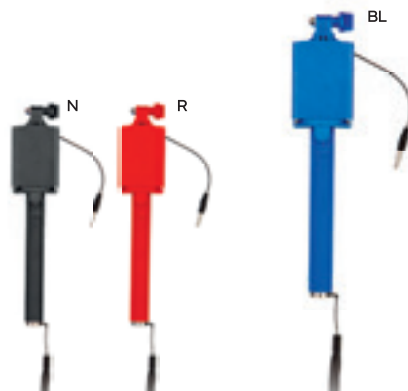

E14543

€ 3,27

55x40

STC

ASTA TELESCOPICA PER "SELFIE"

non ha bisogno di batterie, è sufficiente fissare lo smartphone e collegare lo spinotto da 3,5 mm. all'ingresso degli auricolari. Compatibile con sistema operativo IOS 5.0 e ulteriori. Munito di spazio per la stampa sul retro del portacellulare e di cordicella da polso.

50/25 estendibile da 24 cm. fino 100 cm.

plastica/metallo