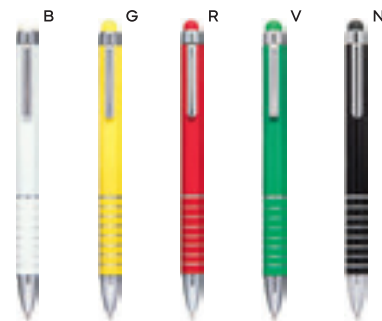

B11168

€ 0,44

MINI PENNA A SFERA CON TOUCH SCREEN
clip in metallo, fusto in plastica, chiusura a rotazione, refill nero.

1000/100 12,5 cm.

M plastica/metallo

GR 7 gr.

60x6

ST