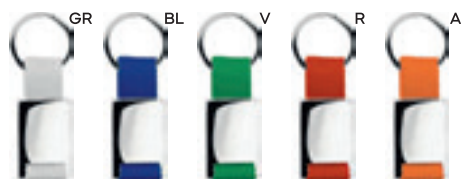

con anello portachiavi, aggancio per cellulare, fibbia di sicurezza in plastica e targhetta in plastica per la personalizzazione.

500/25 52x0,5 cm.

(M) poliestere

E14136

€ 1,80

30x25

SL1-SL2

PORTACHIAVI IN METALLO E POLIESTERE
con astuccio in confezione singola.