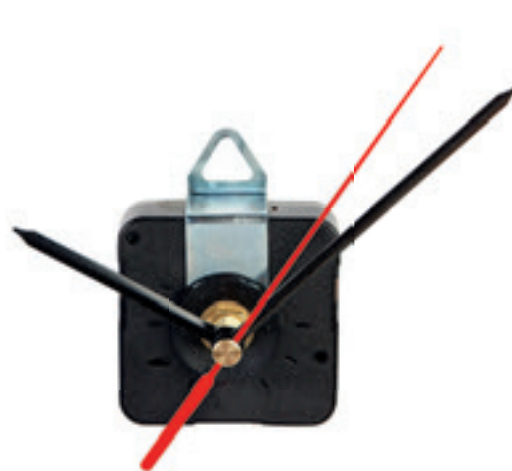

Z50502

€ 2,48

MOVIMENTO OROLOGIO PARETE
SILENZIOSO

movimento continuo e silenzioso,
gambo lungo (1,4 cm.), fornito di
lancette dritte o stilizzate.

250/50 5,6x5,6x1,6 cm.

plastica/metallo

Z50900D

Z50900S

LANCETTE DRITE

LANCETTE STILIZZATE