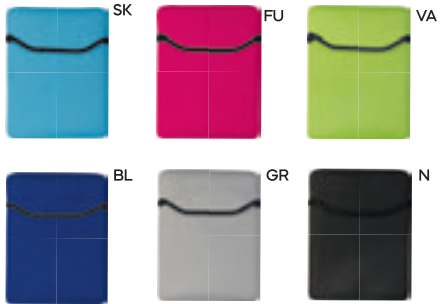

100/50 8,9x15,2x0,4 cm. (solo custodia)

neoprene

Q24434 € 1,96

CUSTODIA PORTA IPAD
in neoprene.

200/50 25x19 cm.

(M) neoprene

SS

Q24443 € 9,54