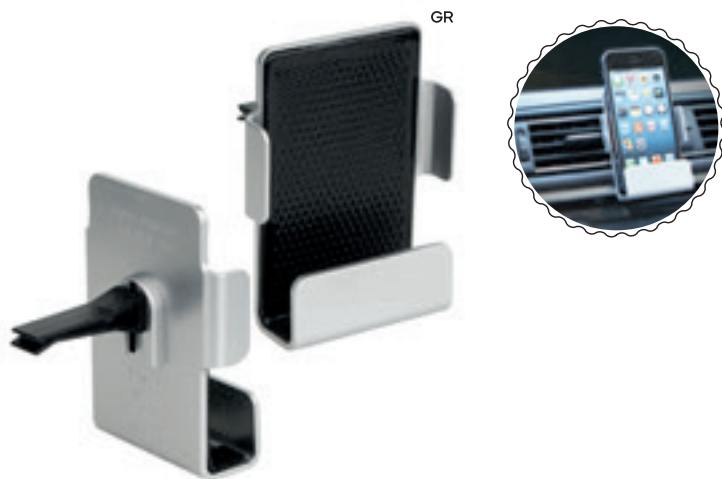

Q24033

€ 1,96

55x15

STC

PORTA CELLULARE DA AUTO

con gancio in plastica per essere fissato alle prese d'aria delle automobili, con tappetino antiscivolo in gomma.

200/50 7,2x9,5x2,6 cm.

plastica/gomma