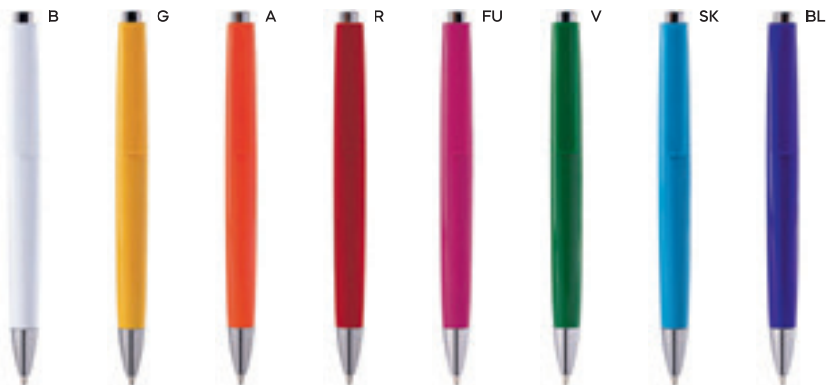

B11233

€ 0,31

60x7

ST

PENNA A SFERA
chiusura a scatto, refill nero.

1000/100 14,3 cm.

plastica

9 gr.