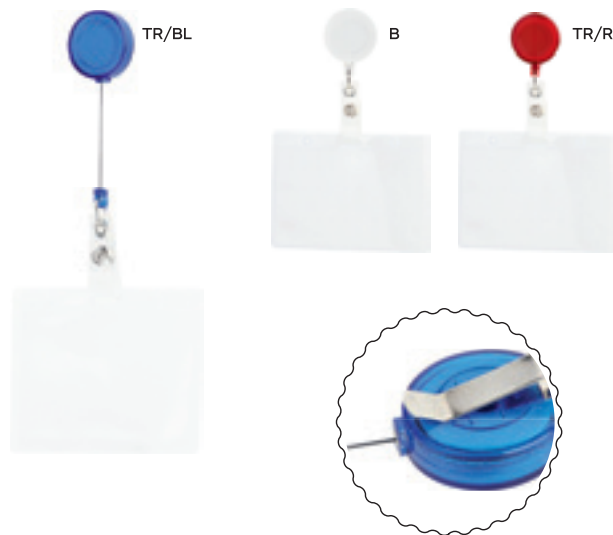

TR/BL

B

TR/R

E14144

€ 1,02

PORTA BADGE

riavvolgibile, con clip per aggancio alla cinta.

500/50 taschino: 10,3x7,5 cm.

(M) plastica/metallo

STC1