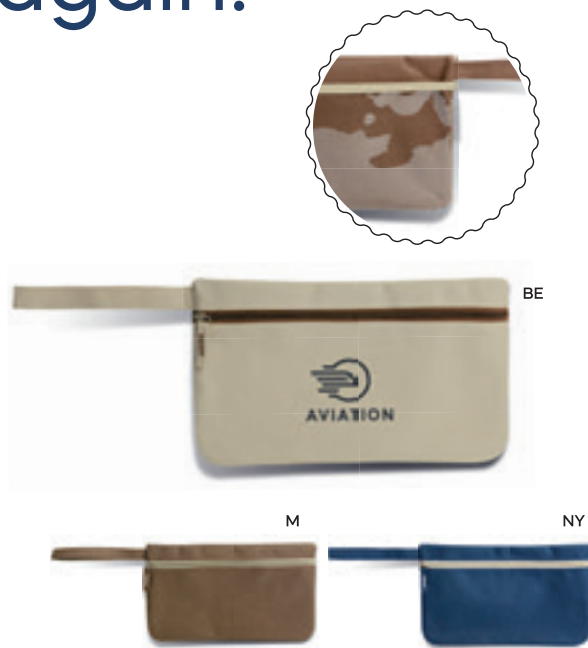

Q24331

€ 2,48

TRACCOLLA PORTA DOCUMENTI
con due scomparti con chiusura a zip.

100/50 29x16,5 cm.

poliestere 600D

SS

Q24404

€ 2,09