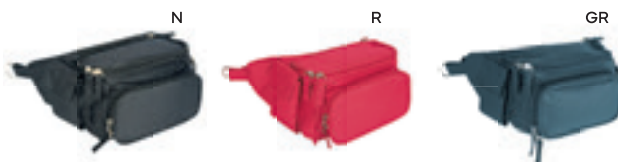

SSC

MARSUPIO SOTTILE 2 TASCHE
con chiusura a zip, cinghia regolabile ed elastica.

200/50 32x10,5 cm.

lycra

Q24318

€ 7,06

110x50

SSC