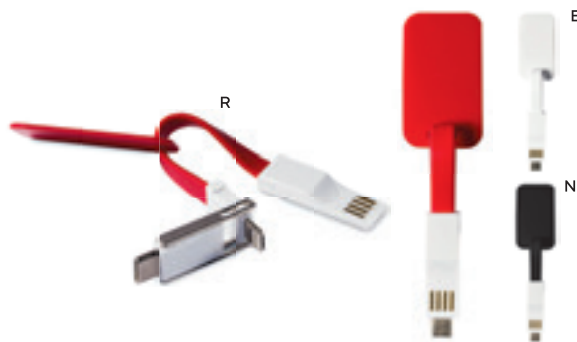

SCAN & PLAY

E14558 € 2,33

CAVETTO 2 IN 1 PER RICARICA
con connettore unico micro USB e lightning e moschettone in metallo.

200/50 52x1 cm.

SSCM

(M) PVC

E14489 € 2,88

CAVETTO 3 IN 1 PER RICARICA
con connettore unico micro USB, lightning e micro USB (tipo C). In custodia in plastica con alloggiamento porta cellulare.

100/50 7x7,2x1,9 cm.

STC-DIG

(M) plastica

E14486 € 3,40

CAVETTO 3 IN 1 PER RICARICA
con connettore unico micro USB, lightning e micro USB (tipo C). Pratica targhetta in plastica per la personalizzazione.

1000/100 2,6x4,5x0,1 cm. (targhetta)

STC

(M) plastica

SCAN & PLAY

E14555 € 2,22

CAVETTO 2 IN 1 PER RICARICA
con connettore unico micro USB e lightning e alloggiamento porta cellulare.

500/100 4,4x3,2x1,7 cm.

STC-DIG

(M) plastica