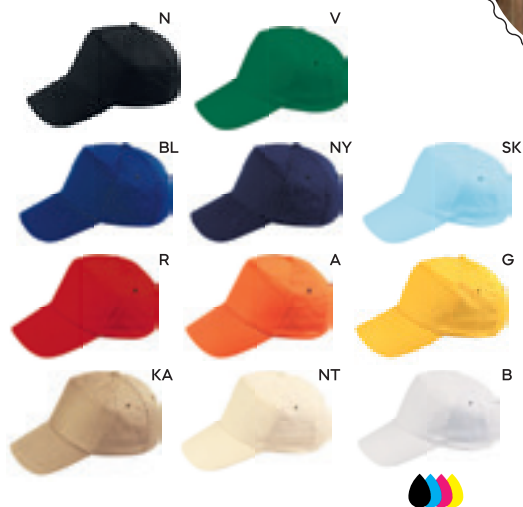

K18016

€ 2,22

80x45

SST-SF

CAPPELLINO 7 PANNELLI

visiera rigida precurvata con cucitura di rinforzo, occhielli di metallo in tinta e chiusura regolabile con velcro.

200/50 regolabile con velcro

100% cotone