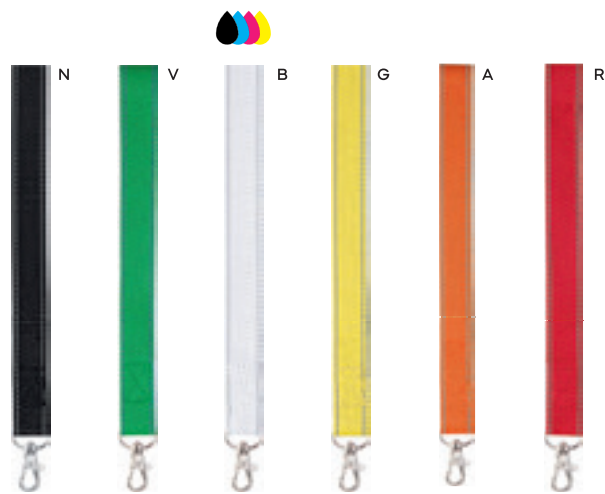

E14148

€ 0,97

PORTA BADGE

con moschettone in metallo, lavorazione catarifrangente vicino al bordo, retro del nastro in colore grigio, chiusura in velcro.

500/25 49x2 cm.

(M) poliestere