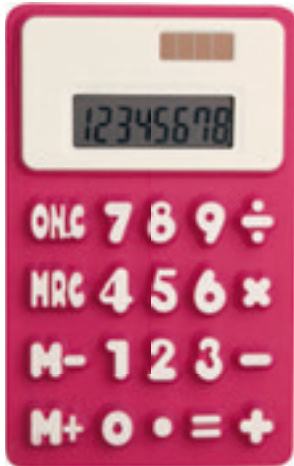

40x30

STC-DIG

SET BLOCCHETTI PER APPUNTI CON CALCOLATRICE

8 cifre con tasti percentuale, memoria e radice quadrata. Doppia alimentazione. In astuccio in PVC.

50/25 13x10,3x2,1 cm.

carta/plastica

FU

VA