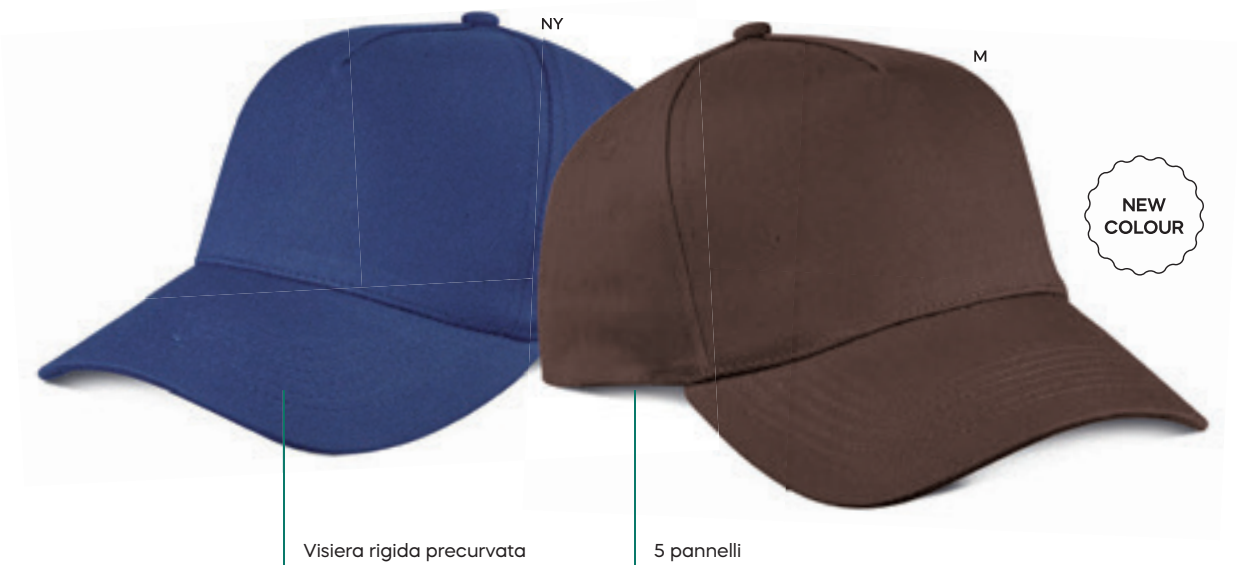

K18040

€ 2,22

80x45

SST-SF

CAPPELLINO GOLF 5 PANNELLI

in cotone con visiera rigida precurvata e chiusura in velcro.

200/50

regolabile con velcro

cotone 100%