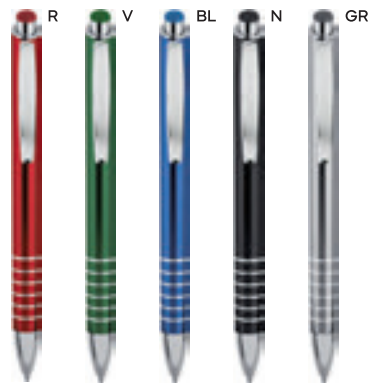

B11089

€ 0,76

SL

PENNA A SFERA

fusto in alluminio, puntale e clip in metallo, chiusura a scatto, refill nero.

500/50 14 cm.

(M) alluminio/metallo

(GR) 16 gr.