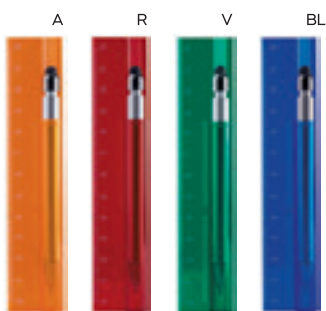

100/50 20,7x9 cm.

E14221

€ 0,52

70x7

STC1

RIGHELLO CON PENNA

in plastica con scala in centimetri,
penna a sfera con touch screen.

500/100 13,2x2,7x1,1 cm.