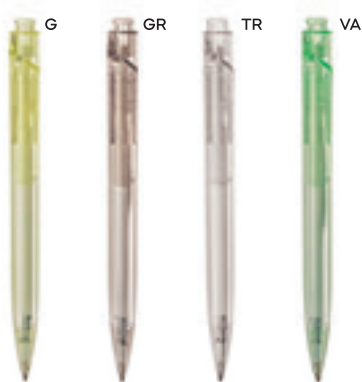

€ 0,39

60x7

ST

PENNA A SFERA IN RPET
chiusura a scatto, refill nero.

1000/100 14,2 cm.

RPET

11 gr.

B11241