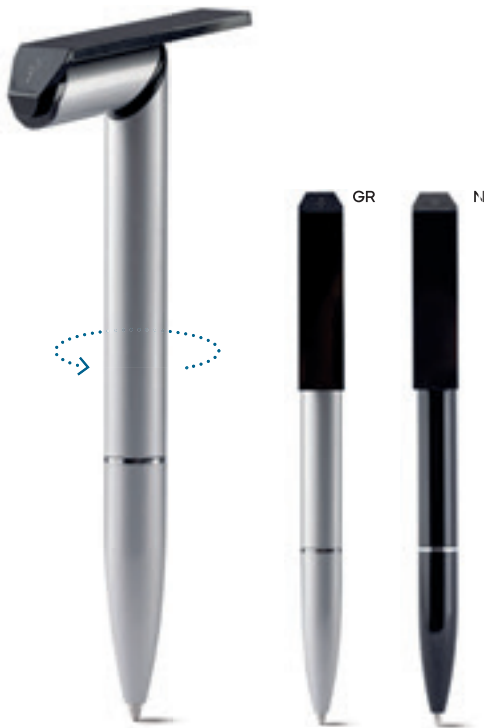

**E14628**

MEMORIA USB DA 2GB - 4GB - 8GB
16GB - 32GB

USB 2.0, senza laccio, formato carta di credito, confezione singola in scatoletta bianca.

100/50 8,4x5,2x0,3 cm.

plastica

PREZZO SU RICHIESTA

E14662

PENNA CON MEMORIA USB DA 8GB
USB 2.0, penna con chiusura a rotazione, confezione singola in scatoletta bianca.

STC-SL1

100/50  Ø 1x14,3 cm.

 metallo/plastica

PREZZO SU RICHIESTA

E14660

PENNA CON MEMORIA USB DA 2GB - 4GB - 8GB
USB 2.0, penna con touch screen e chiusura a rotazione, confezione singola in scatoletta bianca.