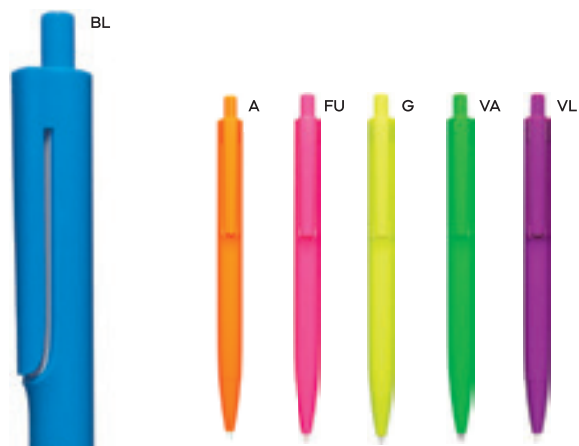

**PENNA A SFERA COLORI
FLUORESCENTI**

con chiusura a scatto, refill nero.

1000/100 14,3 cm.

plastica

10 gr.

B11167

€ 0,34

70x8