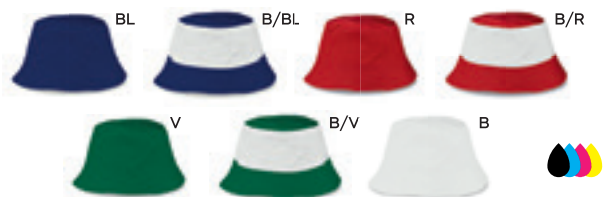

CAPELLINO MILITARE MIMETICO
chiusura regolabile in velcro.

200/50 regolabile con velcro

100% cotone

SST-SF

K18020

€ 1,78

80x40

CAPPELLINO MIRAMARE