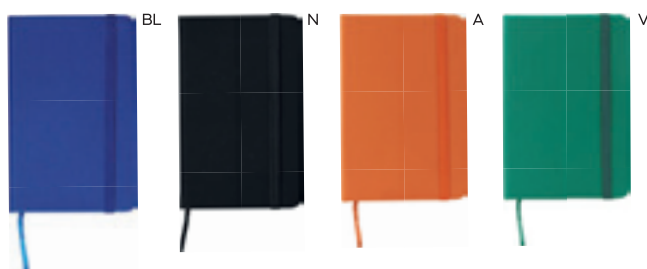

S26484

€ 2,41

70x120

BLOCCO PER APPUNTI

blocco per appunti con fogli quadrettati (98 fogli), quadretti da 0,5 cm, con cordino segnalibro, chiusura con elastico e tasca interna.

SSC

60/30 9,4x14,5x1,7 cm.

carta/PU