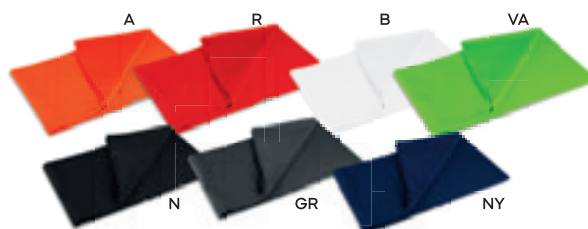

SF1

CAPPELLINO

in acrilico a costine 1x1, doppio strato.
Peso 60 gr.

200/10

taglia unica

acrilico

Possibilità di applicazione di un'etichetta
(dimensioni massime: 5x3 cm.)
stampata in digitale.

K18004