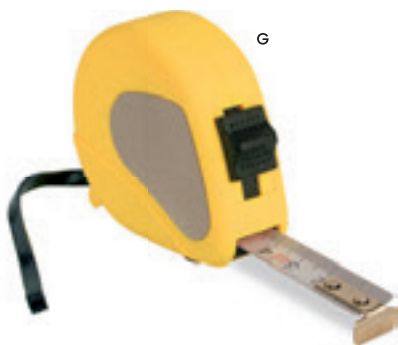

50x25

STC

S26201

€ 8,63

METRO A BINDELLA 20 METRI
con fettuccia in fibra di vetro e
riavvolgimento manuale.

60/30 Ø 13,2x2,3 cm.

(M) plastica

N

G

BL

V

R

Ø 25

STC-DIG

S26202

€ 1,70

FLESSOMETRO 2 METRI
con blocco del nastro, riavvolgimento
automatico e corda per polso.

120/12 6,7x5,5x2 cm.

(M) plastica

G

BL

N

A

Ø 25

STC

S26204

€ 2,48

FLESSOMETRO DA 3 METRI
con blocco del nastro, riavvolgimento
automatico, clip per cinto e corda per polso.

120/12 7x6,2x3 cm.

(M) plastica