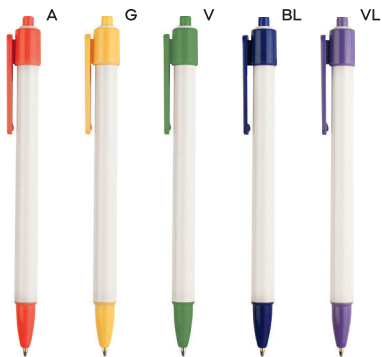

PENNA A SFERA

con chiusura a rotazione, refill nero.

1000/100 14,7 cm.

plastica

13 gr.

B11026 € 0,24

90x7

ST