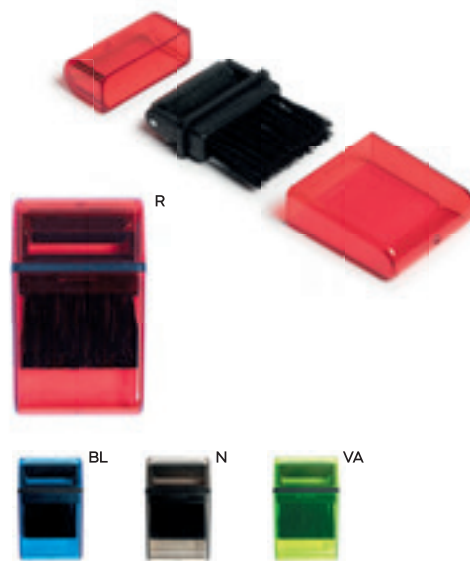

S26002

€ 0,78

SPAZZOLA PER TASTIERA
con rotella pulisci schermo.

500/100 6x3,6x1,3 cm.

(M) plastica