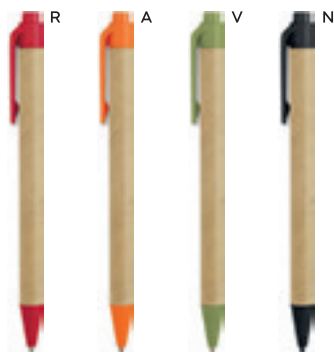

PENNA A SFERA

in sughero, paglia di grano e ABS, pulsante in legno, chiusura a scatto, refill nero.

1000/100 13,5 cm.

sughero/paglia di grano+ABS

5 gr.

Recycled paper

B11068

€ 0,31