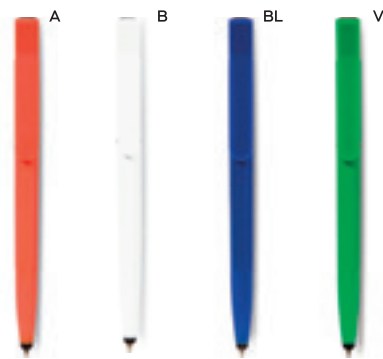

B11207

€ 0,44

50x7

ST-DIG1

PENNA A SFERA CON TOUCH SCREEN
in plastica, con pulisci schermo e alloggiamento per smartphone nella clip, chiusura a rotazione, refill nero.

1000/100 14,7 cm.

(M) plastica

(GR) 11 gr.