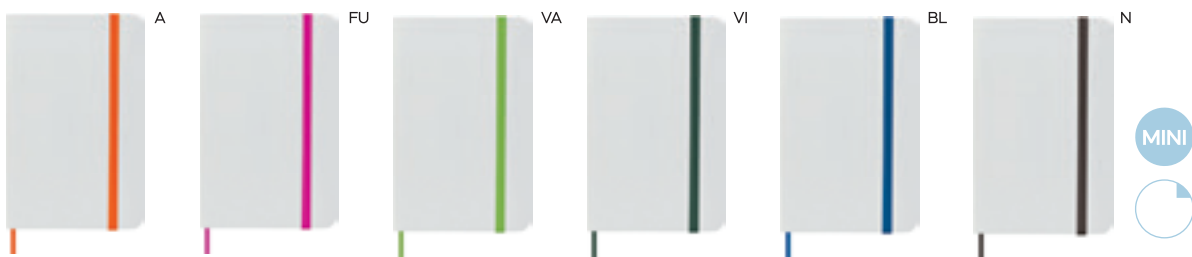

S26483

€ 1,70

SSC-DIG

BLOCCO PER APPUNTI

blocco per appunti (80 fogli), cordino segnalibro, chiusura con elastico.

100/50
14,3x9,5x1,3 cm.

PVC/carta