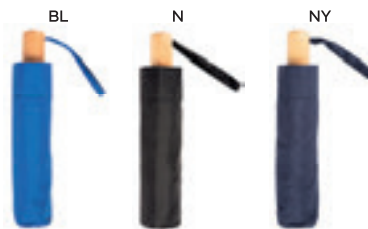

R NY B NY/R B/NY B/R B/V B/G NY/V

K18200

€ 7,45

OMBRELLO AUTOMATICO 23"
con manico dritto in legno, puntale e asta in metallo.

24/12 Ø 100x84 cm.

(M) poliestere 190T

R-pet 

K18283