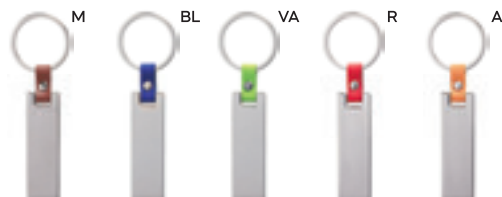

E14260

€ 1,65

45x14

SL1-SL2

PORTACHIAVI
con astuccio in confezione singola.

400/100 9,8x1,8x0,4 cm.

(M) metallo/PU