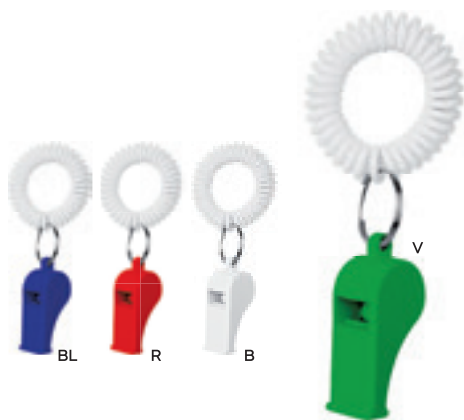

E14099

€ 0,21

BRACCIALETTO IN SILICONE

1000/100 1,2x20,2x0,2 cm.

(M) silicone

SL1-STL

S26174

€ 0,52