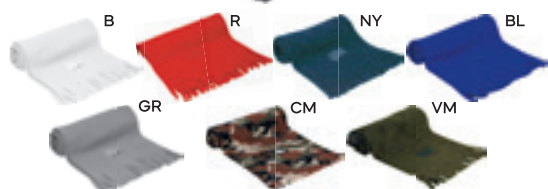

K18001

35x25

SSCM

SCIARPA IN PILE CON TARGHETTA
antipilling con targhetta in nylon (5,5x3 cm).

100/50 145x25 cm circa

(M) pile

(GR) 220 gr./m²

CM (MIMETICO) € 3,66

ALTRI COLORI € 3,53