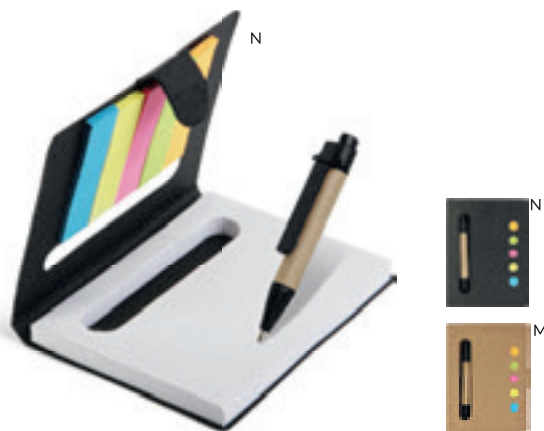

MINI

S26479

€ 1,78

BLOCCHETTI PER APPUNTI
in cartone riciclato, con penna a sfera in cartone riciclato e plastica biodegradabile.

SSC

100/50 8,6x11,5x1,2 cm.

cartone riciclato/plastica biodegradabile