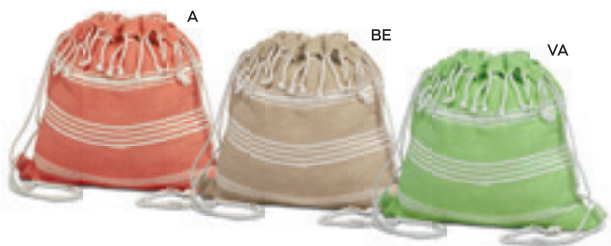

S26695

€ 3,40

50x50

CIABATTINE INFRADITO

misura unica (36/38).

60/30 24,5x9,5x1,5 cm.

EVA

SSCP

S26690

€ 3,79

60x60

CIABATTINE INFRADITO

misura unica (42/44).

60/30 28,5x10,3x1,5 cm.

EVA

SSCP

Q24089

BAGS
pag. 68