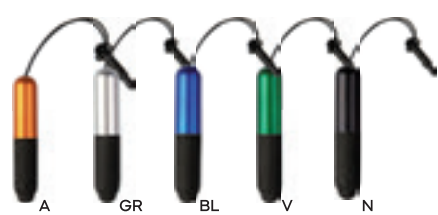

B11203

€ 0,37

20x6

ST

MINI PENNA CON TOUCH SCREEN
con cordicella, refill nero.

1000/100 5,4 cm.

(M) plastica

(GR) 4 gr.