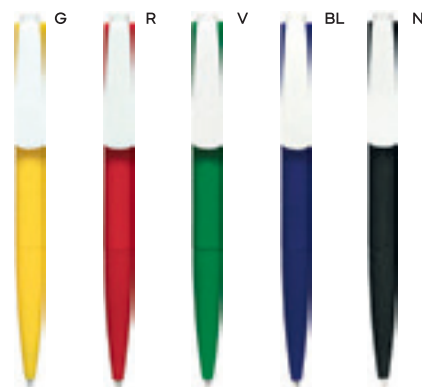

B11219

€ 0,33

35x7
(clip)

ST

PENNA A SFERA
in plastica, stampabile solo sulla clip.
Chiusura a scatto, refill nero.

1000/100 14,4 cm.

plastica

9 gr.