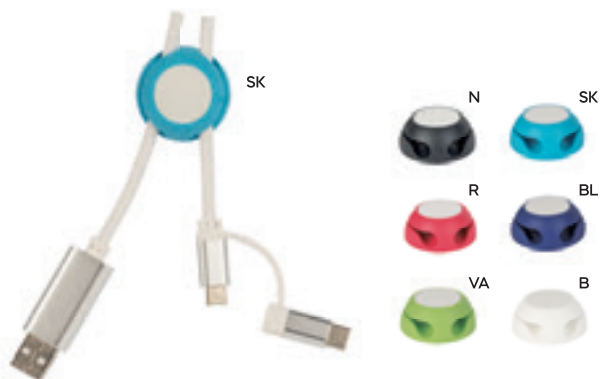

STC1-DIG

**S26033**

€ 0,65

**PASSANTE PER CAVETTI**

con adesivo 3M, targhetta tonda centrale in plastica per la personalizzazione (Ø 1,9 cm.).

1000/100 Ø 3x1,5 cm.

silicone/plastica

STC1