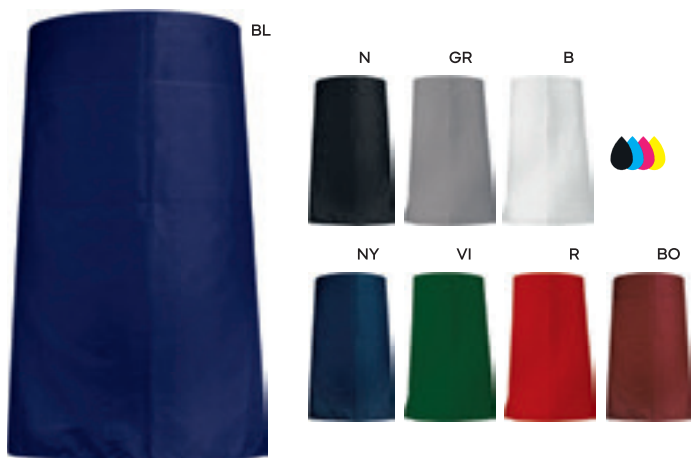

TRACOLLA PORTABICCHIERE
in TNT, da degustazione.

500/20 18x22,5 cm.

(M) TNT (70 gr/m²)

K18193 € 8,24

GREMBIULE DA CUCINA
rettangolare, con due tasche frontali.

50/10 85x74 cm. circa

(M) poliestere 65% - cotone 35% (240 gr/m²)