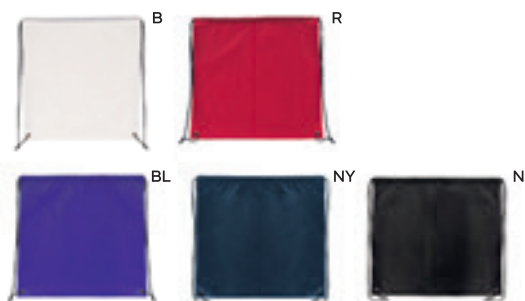

Q24756

€ 20,78

190x190

BORSA CON RUOTE

munita di telaio in metallo con ruote per un comodo trasporto della spesa.

SSC1MXX

8/4 29x53x19 cm. (borsa)

M nylon 600D/metallo