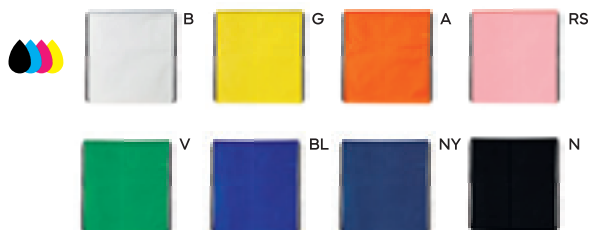

con tasca frontale con chiusura a zip, foro per auricolari, lacci e rinforzi in metallo agli angoli.

SSCM-SFT

100/50 32x44 cm.

(M) nylon 210D

CM (MIMETICO) € 2,88

ALTRI COLORI € 2,48

Q24022

€ 0,92