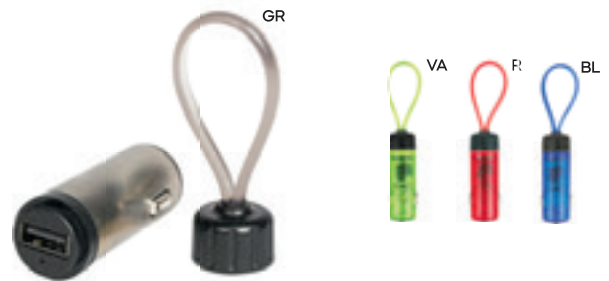

E14554

€ 1,54

35x12

CARICATORE DA AUTO

DC input 12-24V - DC output 5V/800mA.

200/50 Ø 2,3x11,6 cm.

(M) plastica/metallo

STC