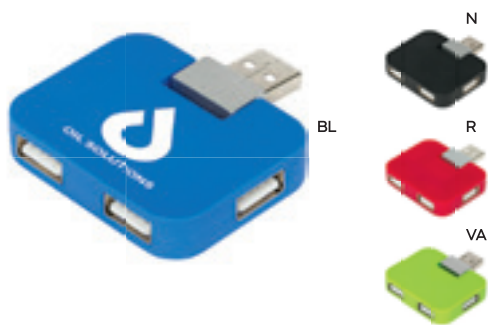

S26322

€ 3,53

Ø 20

STC-DIG

FIDGET SPINNER CON CONNETTORI

con connettore unico micro USB, lightning e micro USB (tipo C).

200/50 8,5x8,5x1,3 cm.

(M) plastica