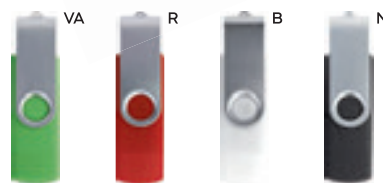

E14645

MEMORIA USB DA 4GB - 8GB
con connettore micro USB, USB 2.0, senza
laccio, confezione singola in scatoletta bianca.
Compatibile solo con apparecchi con sistema
Android che supportano la funzione OTG.

100/50 7,1x2x1,1 cm.

(M) plastica/acciaio

PREZZO SU RICHIESTA