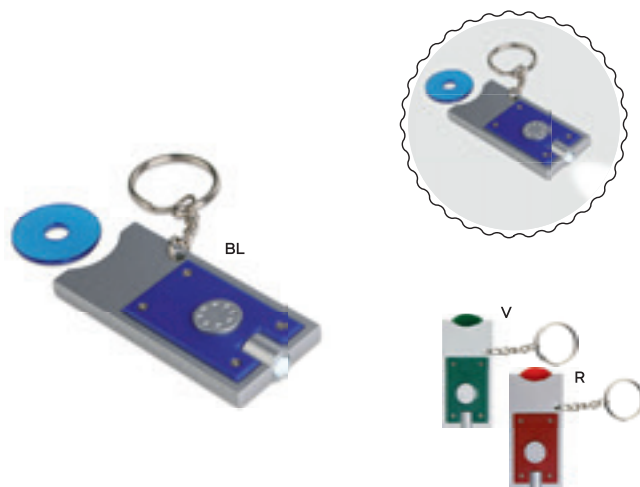

500/100 5,9x4,5x1,3 cm.

(M) plastica/metallo

E14049 € 0,47

25x15

PORTACHIAVI CON PORTAGETTONE

2000/100 6,7x2,8x0,6 cm.

(M) plastica/metallo

STC1