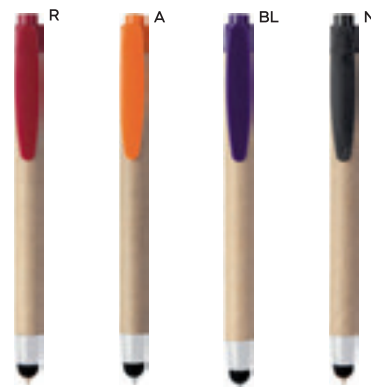

**PENNA A SFERA**

a forma di matita, chiusura a scatto, refill nero.

ST

1000/100 16,2 cm.

plastica/cartone riciclato

6 gr.

B11143

€ 0,39