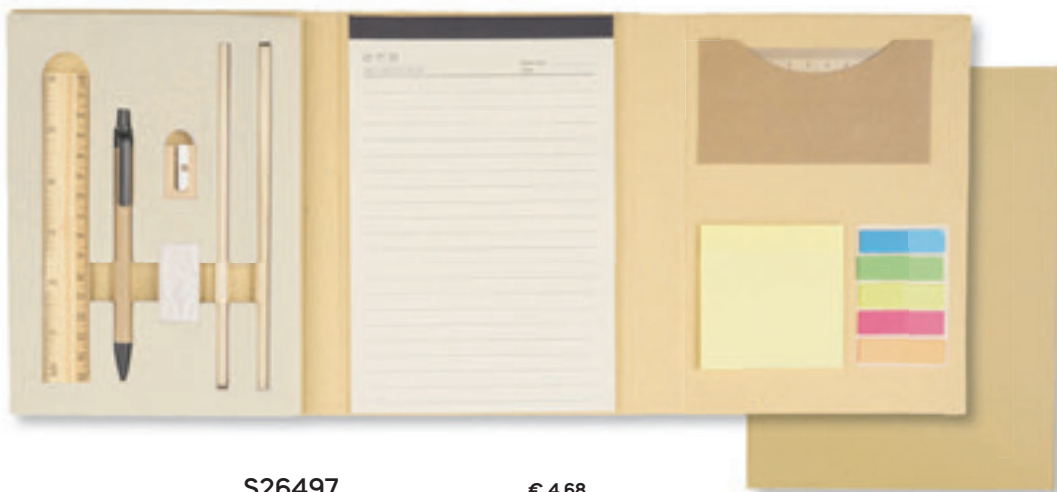

SSC

24/12 30x23,5x1,7 cm.

(M) cartone riciclato/plastica

S26497

€ 4,68

SSC

BLOCCO PER APPUNTI

con fogli memo a righe (40 fogli), segnalibri adesivi, riga in plastica (10 cm.), due matite in legno (mina HB), penna a sfera in carta riciclata e plastica, temperamatite in legno, gomma e righello in legno con scala in centimetri (15 cm.) e inch (6 inch).