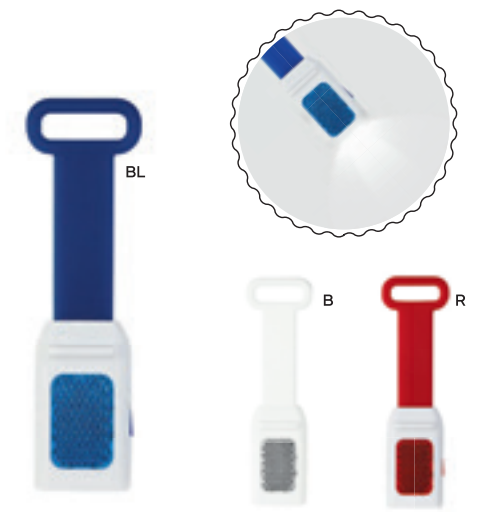

STC

E14198

€ 4,05

TORCIA IN PLASTICA

con cinque led ad alta luminosità. Pile non fornite.

100/50 Ø 3,8x9,8 cm.

(M) plastica

STC