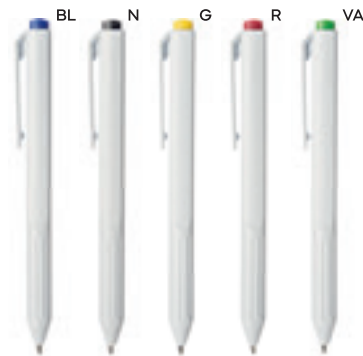

B11134 € 0,24