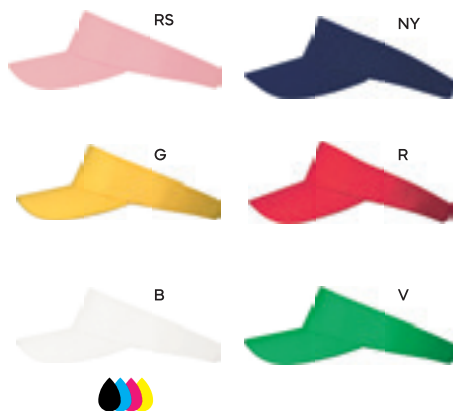

K18037

€ 2,22

80x30

CAPPELLINO VISIERA

in cotone doppio strato e visiera rigida precurvata.

200/50 regolabile con velcro

100% cotone

SST-SF