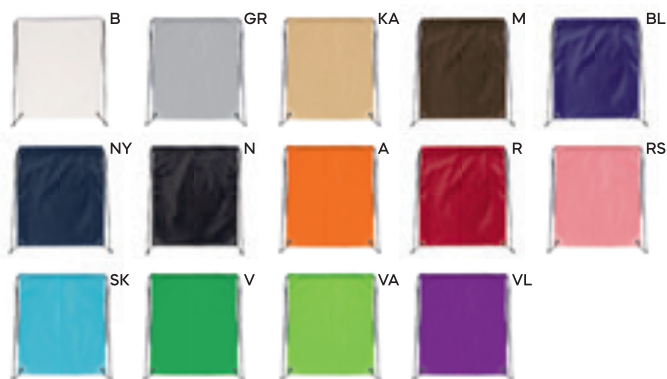

Q24020

260x300

SACCA IN NYLON
con lacci e rinforzi in metallo agli angoli.

100/50 34x43 cm.

nylon 210T

SS-SFTB

CM (MIMETICO) € 2,30
ALTRI COLORI € 2,04

Q24085