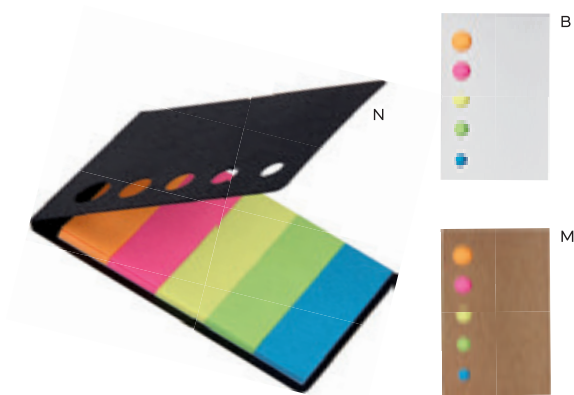

S26477

€ 0,29

70x30

SET SEGNALIBRI ADESIVI

1000/100

8,3x5,5x0,4 cm.

(M) carta

SSC-DIG