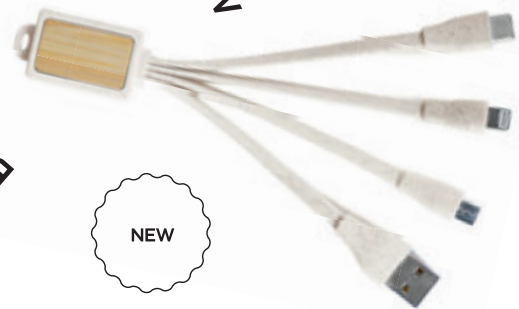

E14538 € 48,37

60x50

STC-SLV1 DIG

12500 mAh

20 16x7,7x6 cm. (base)
21,5x15x0,5 cm. (espositore)

(M) plastica/acrilico

CARICATORE USB DA TAVOLO DA 12500 mAh
batteria ricaricabile Li-ion 12500mAh, DC input 5V/2A, con quattro uscite USB (DC output 5V/2.5A), con connettore micro USB e plug DC. Munito di espositore trasparente in acrilico per pubblicità.

BAMBOO & WHEAT STRAW

NEW

E14584 € 5,49

20x10

SL1-STC

500/100

(M) paglia di grano+TPE/bambù

CAVETTO 3 IN 1 PER RICARICA
con connettori lightning, micro USB, micro USB (tipo C). Munito di inserto in bambù sulla parte frontale, realizzato in paglia di grano e TPE.

WHEAT STRAW