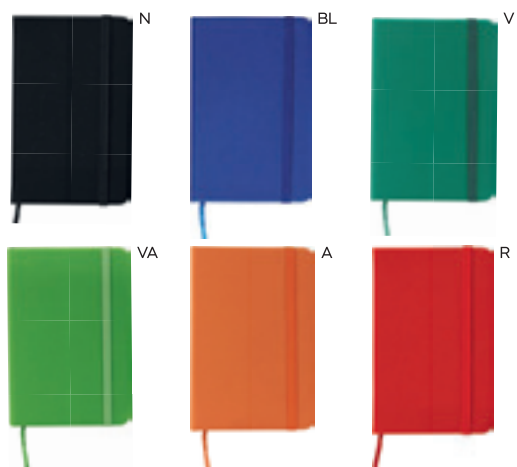

MINI

A5

S26464

€ 2,22

BLOCCO PER APPUNTI
blocco per appunti (98 fogli), cordino segnalibro, chiusura con elastico e tasca interna.

SSC

60/30 9,4x14,5x1,5 cm.

carta/PU

S26465

€ 3,27

BLOCCO PER APPUNTI
blocco per appunti (98 fogli), cordino segnalibro, chiusura con elastico e tasca interna.

SSC

30/15 13,3x21,5x1,6 cm.

carta/PU