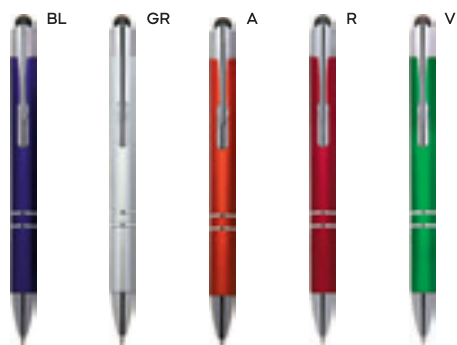

B11177

€ 1,02

60x7

SL

PENNA A SFERA CON LUCE E TOUCH SCREEN

in plastica, con clip in metallo. Con luce all'interno del fusto che rende i loghi luminosi dopo l'incisione laser. Chiusura a rotazione, pile incluse, refill nero.

1000/100 14,3 cm.

plastica/metallo

11 gr.

SCAN & PLAY