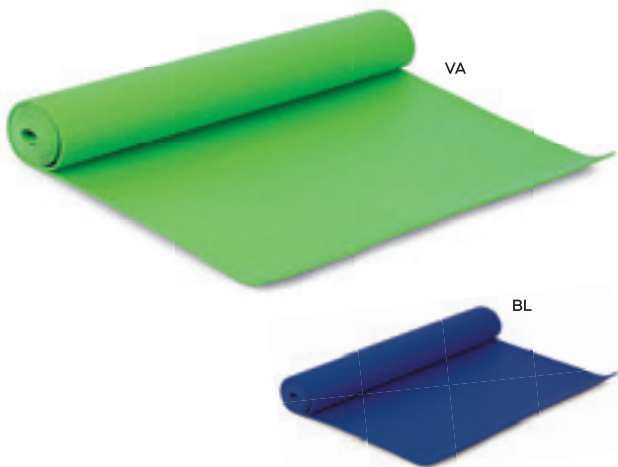

VA

BL

150x150
(box)

SSC1X

S26028

€ 24,84

TAPPETINO PER YOGA
con comoda sacca per il trasporto.

10/5 190x60x0,6 cm.

(M) EVA/poliestere