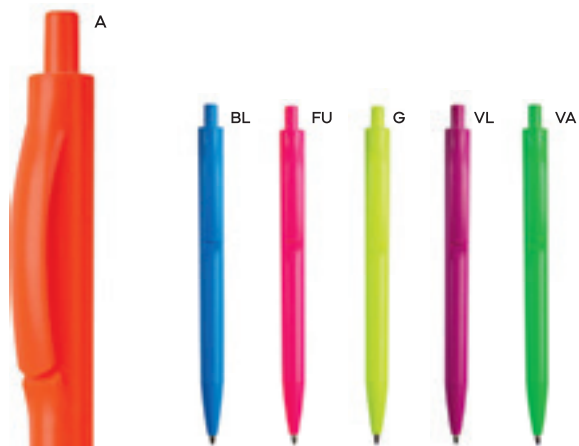

B11035

€ 0,34

60x7

ST

**PENNA A SFERA COLORI
FLUORESCENTI**

con chiusura a scatto, refill nero.

1000/100 14,3 cm.

plastica

10 gr.