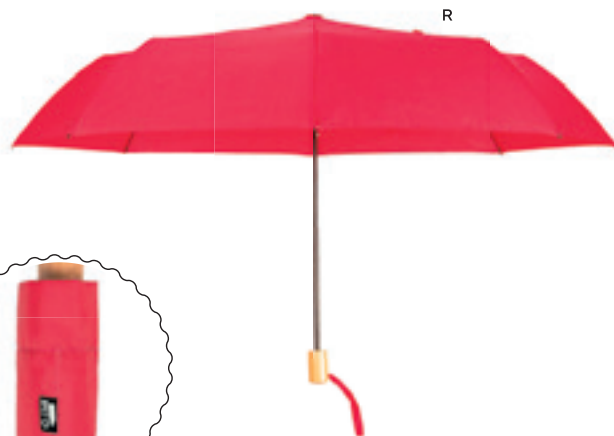

R NY B NY/R B/NY B/R B/V B/G NY/V

K18200

€ 7,45

OMBRELLO AUTOMATICO 23"
con manico dritto in legno, puntale e asta in metallo.

24/12 Ø 100x84 cm.

(M) poliestere 190T

R-pet 

K18283