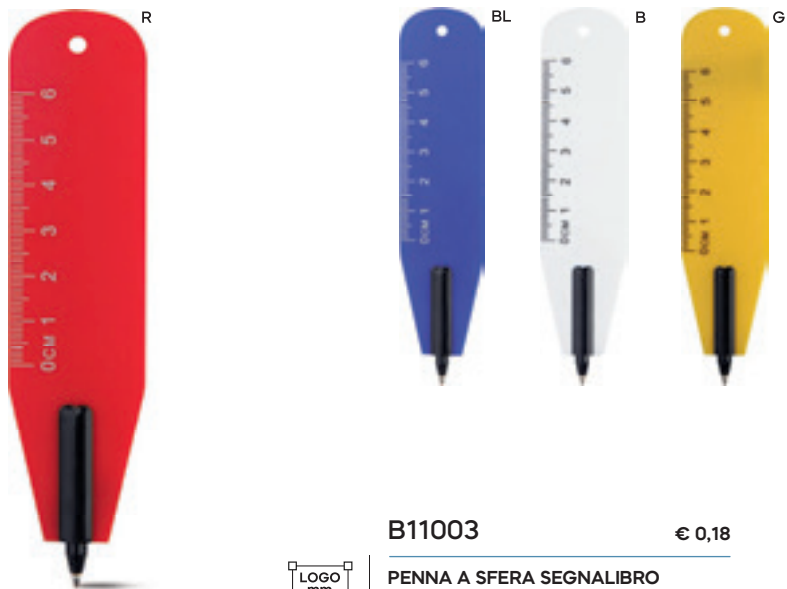

B11003

€ 0,18

70x15

PENNA A SFERA SEGNALIBRO
con righello (6 cm.), refill nero.

1000/100 12,6x2,9x0,2 cm.

plastica

5 gr.

STC1