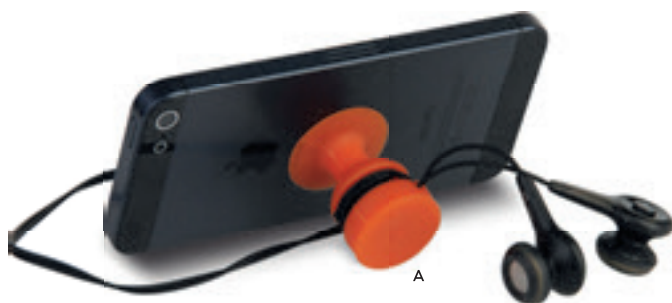

S26022

€ 0,65

VENTOSA PER CELLULARE

Auricolari non forniti.

Ø 20

1000/25 Ø 2,5x3,5 cm.

(M) silicone

SL1-STL