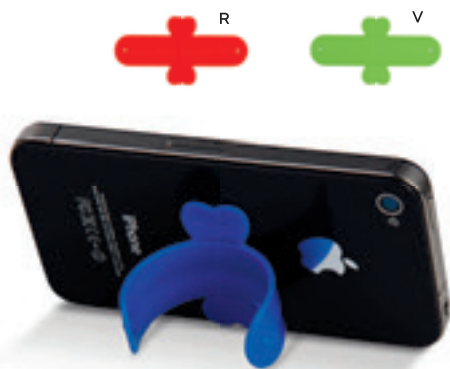

E14230 € 0,47

SUPPORTO PER CELLULARE
adesivo, in silicone.

1000/100 8,5x4x0,2 cm.

(M) metallo/silicone

SL1-STL