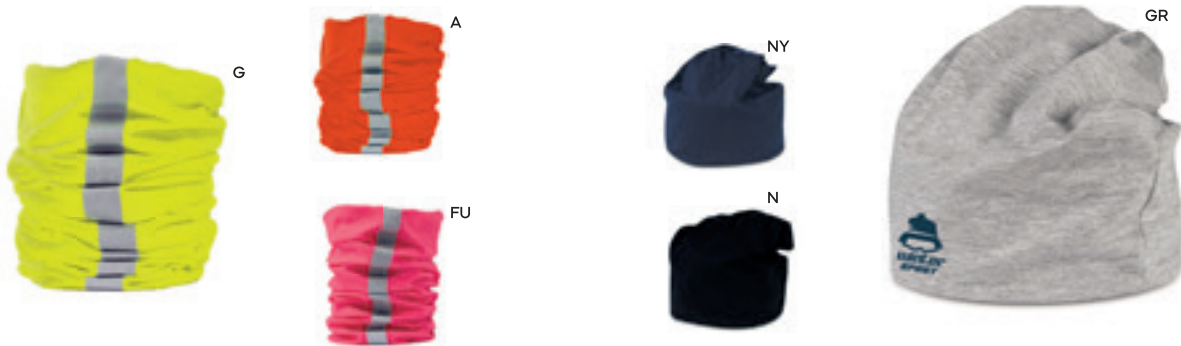

K18137

€ 1,91

140x450

FASCIA MULTIUSO REFLEX COLORI FLUORESCENTI

morbida e leggera fascia adattabile a diversi usi, con due bande catarifrangenti.

SSCM

250/50 50x25 cm.

poliestere

K18030

€ 2,48

120x80

CAPPELLINO IN JERSEY

200/10 taglia unica

95% poliestere - 5% spandex

SSTM-SF1