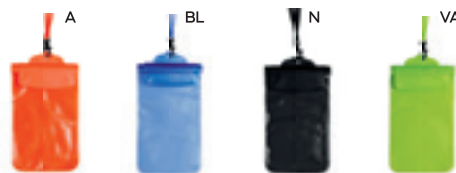

ASTUCCIO IMPERMEABILE TOUCH SCREEN
appendibile al collo, con fibbia in plastica.

500/100 20x11 cm. (chiuso)
27x11 cm. (aperto)

(M) PVC/poliestere

Q24430

€ 2,88

90x120

SSCM

ASTUCCIO IMPERMEABILE TOUCH SCREEN
appendibile al collo, con fibbia di sicurezza
in plastica e moschettone in metallo.