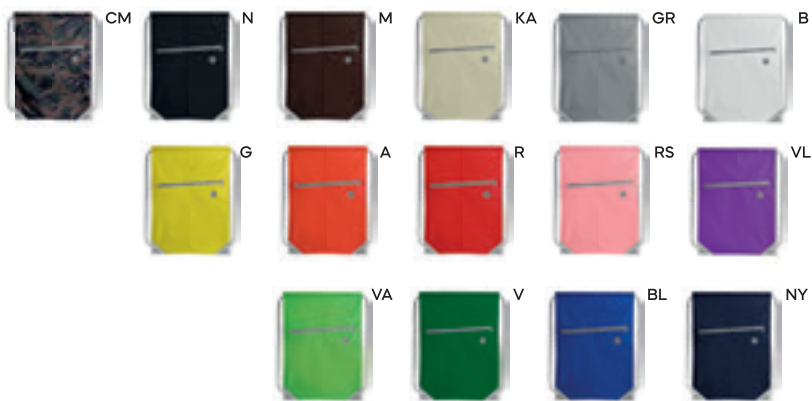

SACCA IN POLIESTERE

con lacci e rinforzi in metallo agli angoli.

100/50 37x40 cm.

poliesteri 210T

SSM-SFT

Q24026

260x160

SACCA IN NYLON