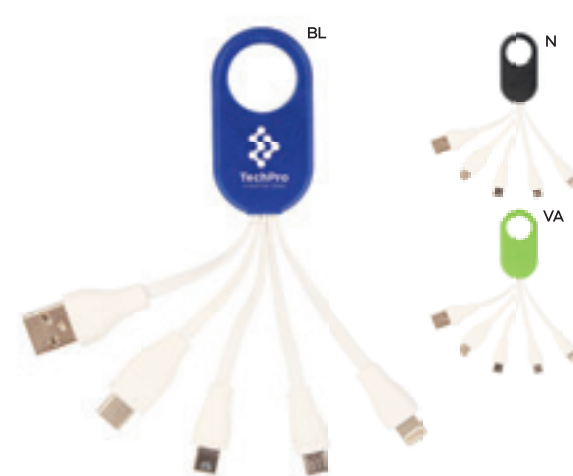

E14490

€ 3,40

CAVETTO 3 IN 1 PER RICARICA
con connettore unico micro USB, lightning
e micro USB (tipo C). Con luce all'interno
della targhetta in plastica che rende i loghi
luminosi dopo l'incisione laser.

500/100
 plastica

E14572

€ 4,71

CAVETTO 4 IN 1 PER RICARICA
con connettori lightning, micro USB, micro
USB (tipo C) e mini USB.

500/100 12x2,7x0,7 cm.
 plastica